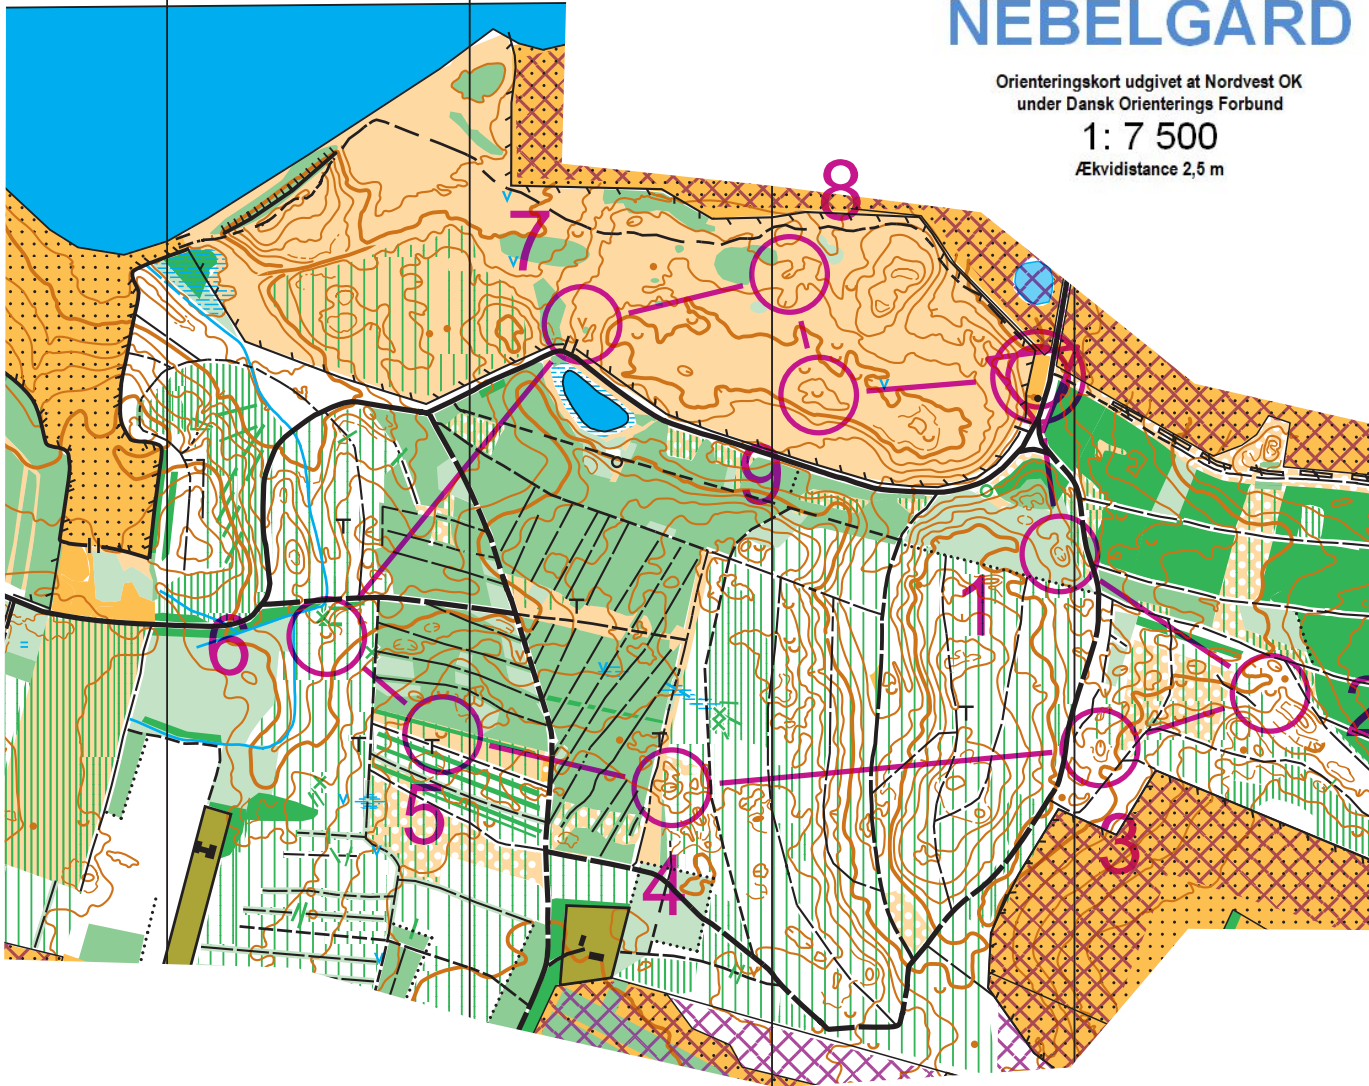

# NEBELGÅRD

Orienteringskort udgivet af Nordvest OK  
under Dansk Orienterings Forbund

1: 7 500

Ækvadistance 2,5 m

## Nebelgård, træning

	3	2,4 km	
▷		◇	
1	38	⊖	
2	46	∪	
3	33	⊖	
4	43	⊖	
5	34	∪	
6	41	∪	
7	36	∇	
8	44	∩	
9	45	∪	
	○ <	225 m	> ⊙

www.condes.net 10.8.13 Nordvest OK