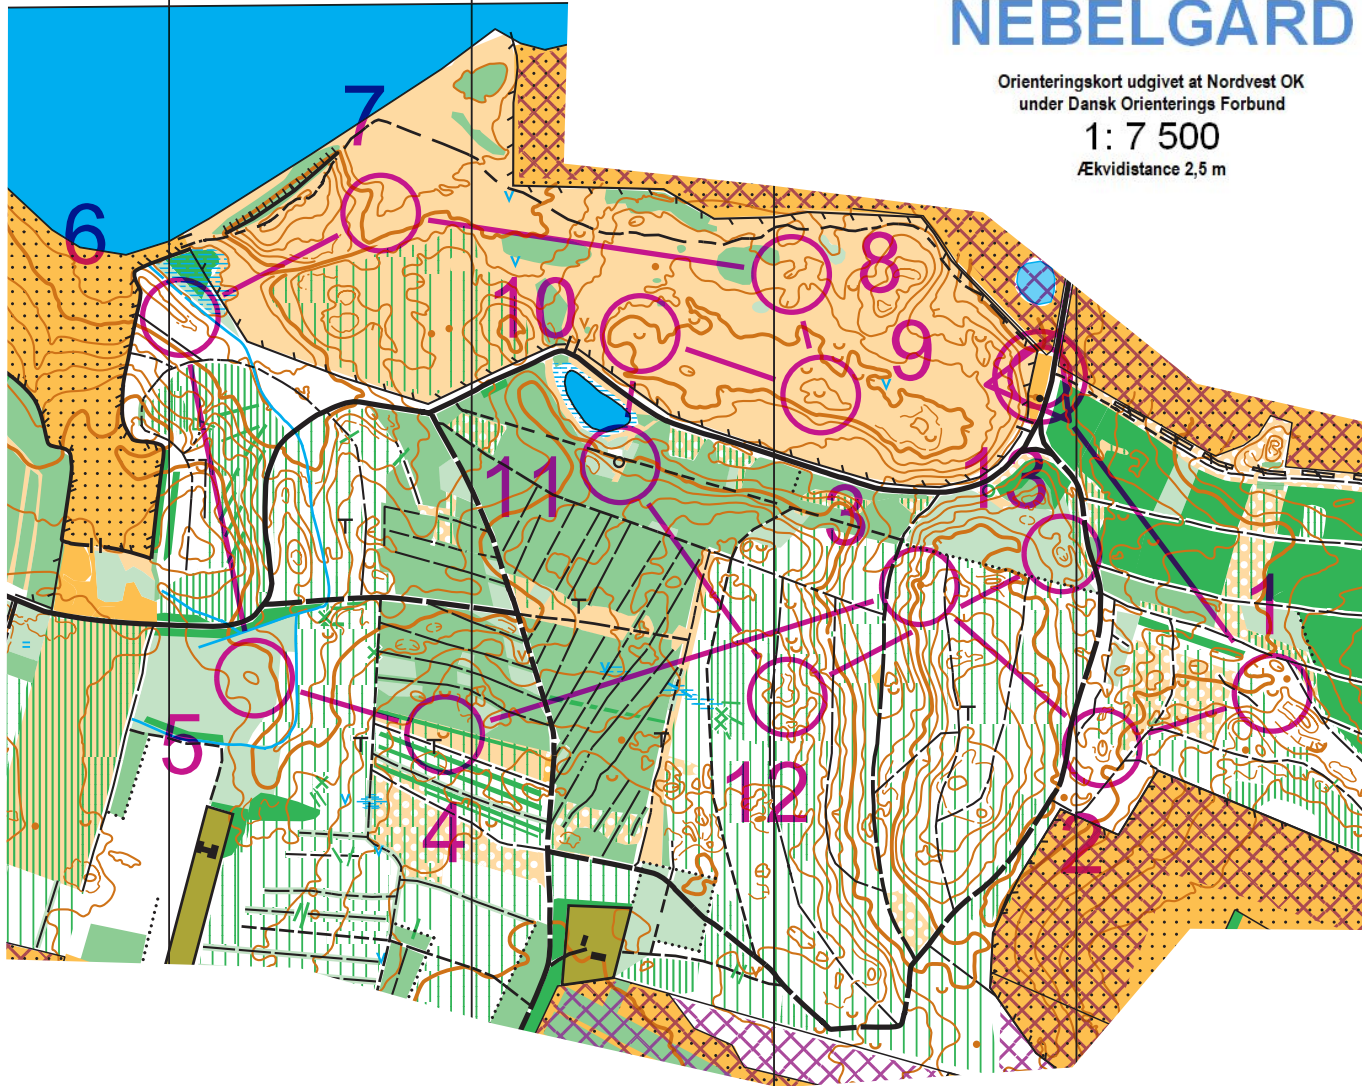

NEBELGÅRD

Orienteringskort udgivet af Nordvest OK
under Dansk Orienterings Forbund

1: 7 500

Ækvadistance 2,5 m

Nebelgård, træning

	1	3,7 km		
▷		◇		
1	46	∪		
2	33	⊖		
3	31	●		
4	34	∪		
5	39	○		
6	42	○		⊙
7	35	∩		
8	44	∩		
9	45	∪		
10	47	∪		
11	40	○		
12	37	○		
13	38	⊖		
	◁	180 m		▷

www.condes.net 10.8.13 Nordvest OK