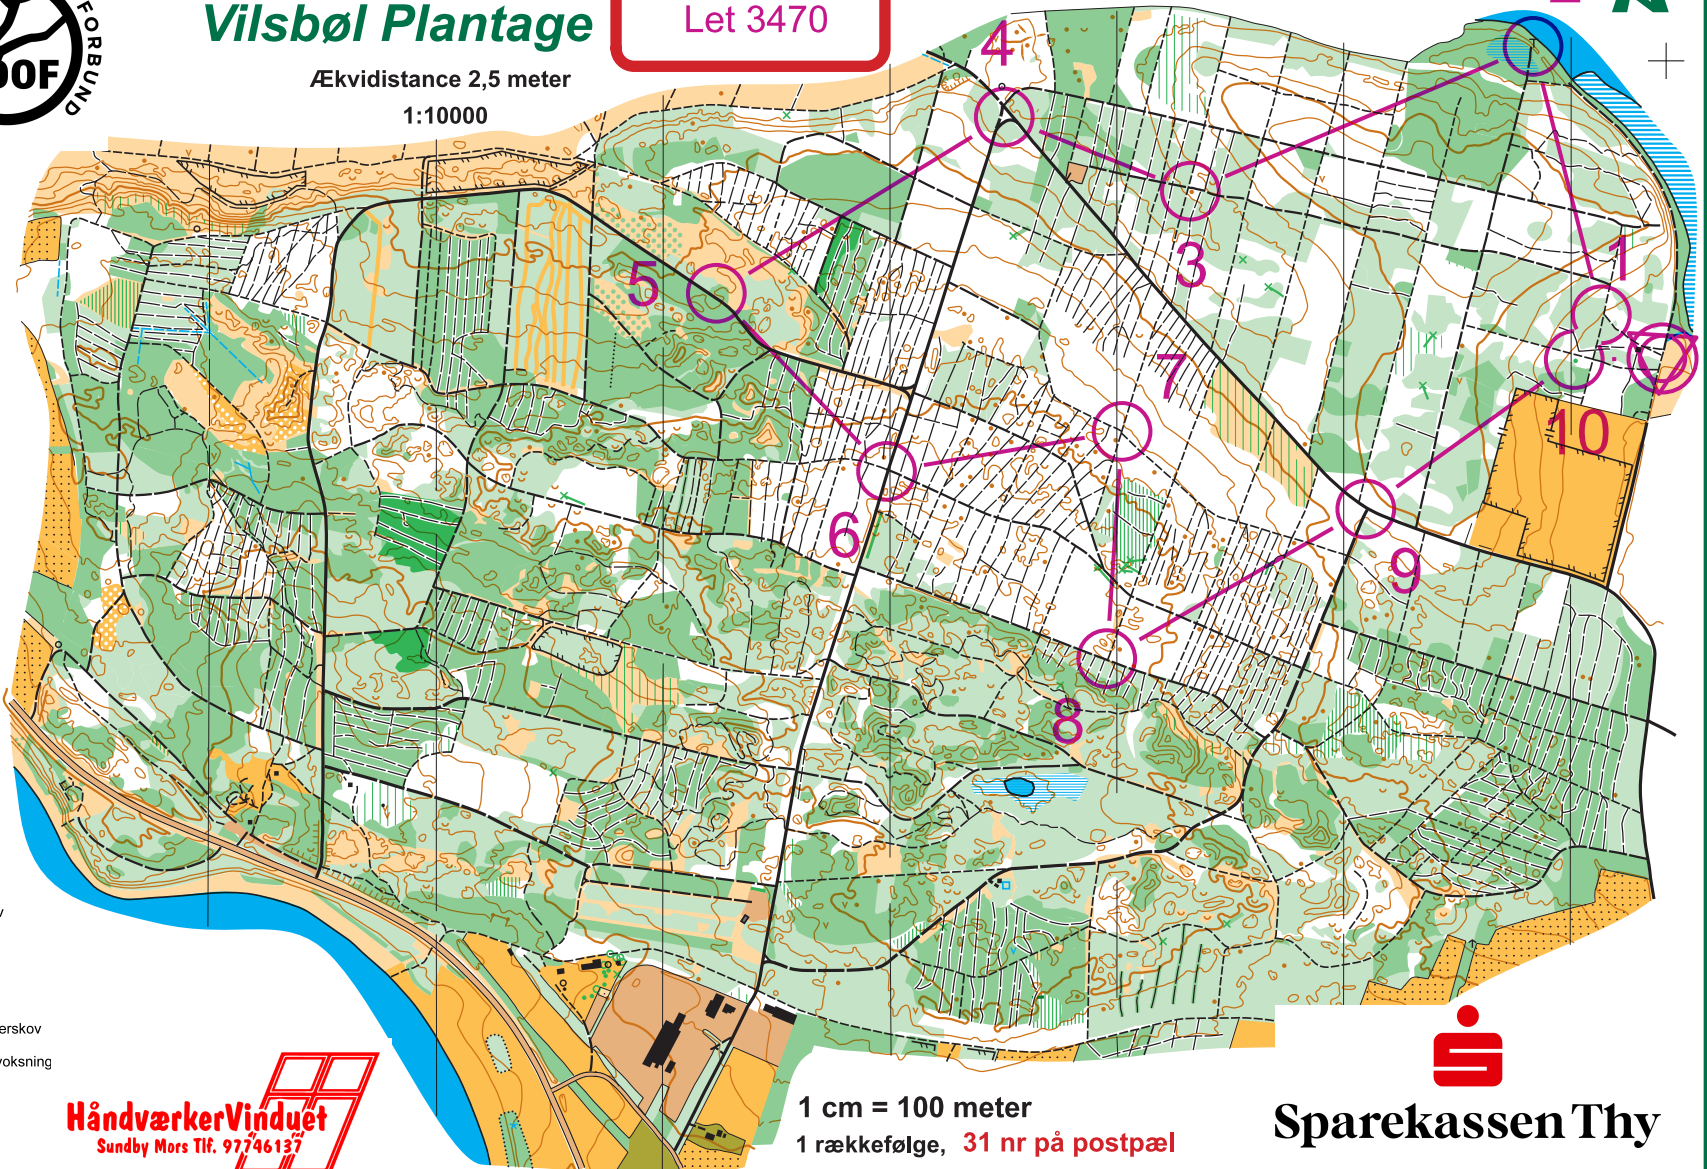

# Vilsbøl Plantage

Let 3470

Ækvadistance 2,5 meter  
1:10000

## SIGNATURFORKLARING:

- Vej
- Mindre vej
- God skovvej
- God sti, skovvej
- Sti
- Utydelig sti
- Hugning
- Mountainbike spor
- Hegn, højt hegn
- Bebyggelse, bygning
- Sten, mindesten
- Lille tårn, fodersted
- Højdekurve, tællekurve
- Hjælpekurve
- Høj, punkthøj
- Lavning, lille lavning, hul
- Skrænt
- Sø, dam, vandhul, brønd
- Grøft/bæk, lille grøft
- Mose
- Åbent kulturland
- Åbent område
- Dyrket område
- Asfalt, singels
- Let gennemløbelig skov
- Langsomt gennemløbelig skov
- Svært gennemløbelig skov
- Svært gennemtrængelig skov
- Tydelig bevoksningsgrænse
- Langsomt gennemløbelig underskov
- Åbent område med spredt bevoksning
- Bænk, specielt træ

1 cm = 100 meter

1 rækkefølge, 31 nr på postpæl

Sparekassen Thy

**HåndværkerVinduet**  
Sundby Mors Tlf. 97746137

Rekognosceret og rentegnet af Hermann P. Jensen 2024

NORDVEST OK

12	13	14	15	16	17	18	19	20	21	22
1	2	3	4	5	6	7	8	9	10	11
	29	8	7	6	13	33	31	32	10	9