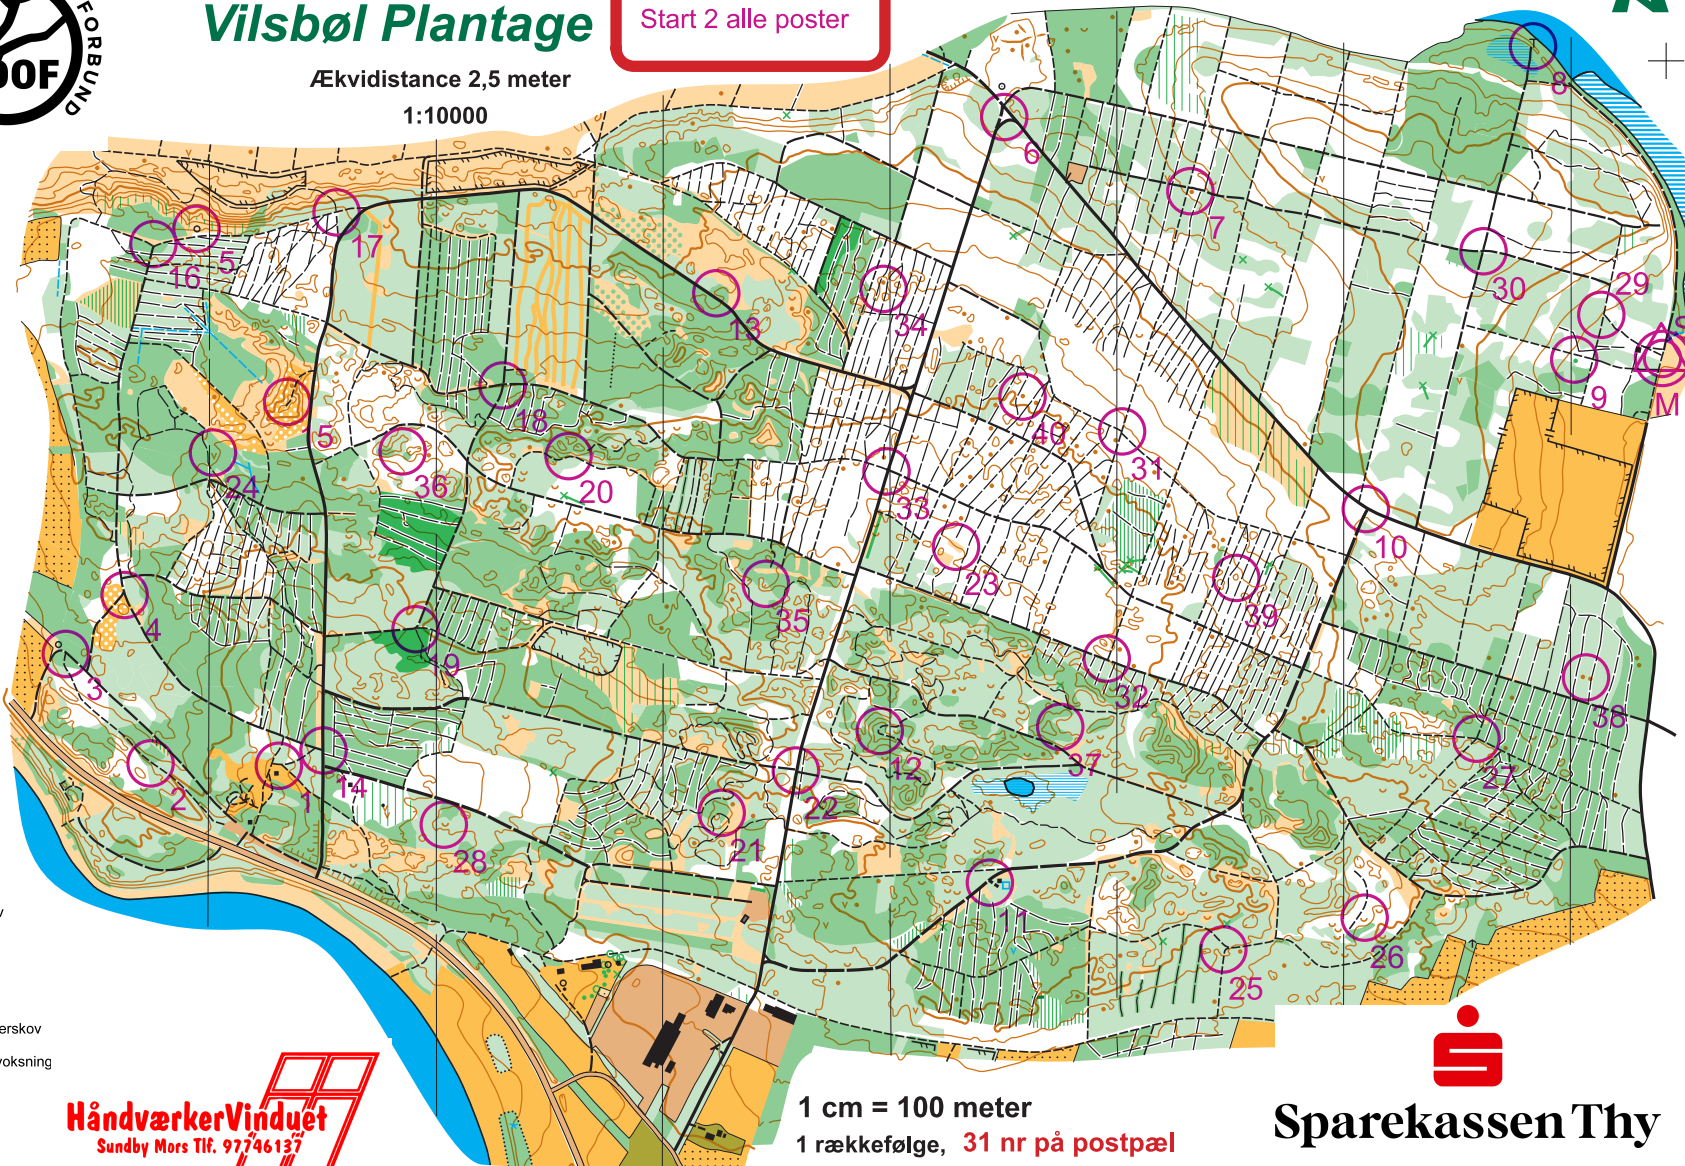

Vilsbøl Plantage

Start 2 alle poster

Ækvadistance 2,5 meter
1:10000

SIGNATURFORKLARING:

- Vej
- Mindre vej
- God skovvej
- God sti, skovvej
- Sti
- Utydelig sti
- Hugning
- Mountainbike spor
- Hegn, højt hegn
- Bebyggelse, bygning
- Sten, mindesten
- Lille tårn, fodersted
- Højdekurve, tællekurve
- Hjælpekurve
- Høj, punkthøj
- Lavning, lille lavning, hul
- Skrænt
- Sø, dam, vandhul, brønd
- Grøft/bæk, lille grøft
- Mose
- Åbent kulturland
- Åbent område
- Dyrket område
- Asfalt, singels
- Let gennemløbelig skov
- Langsomt gennemløbelig skov
- Svært gennemløbelig skov
- Svært gennemtrængelig skov
- Tydelig bevoksningsgrænse
- Langsomt gennemløbelig underskov
- Åbent område med spredt bevoksning
- Bænk, specielt træ

HåndværkerVinduet
Sundby Mors Tlf. 97746137

1 cm = 100 meter
1 rækkefølge, 31 nr på postpæl

Sparekassen Thy

Rekognosceret og rentegnet af Hermann P. Jensen 2024

12	13	14	15	16	17	18	19	20	21	22
1	2	3	4	5	6	7	8	9	10	11

Vilsbøl Plantage

Stationsposter

Ækvadistance 2,5 meter
1:10000

SIGNATURFORKLARING:

- Vej
- Mindre vej
- God skovvej
- God sti, skovvej
- Sti
- Utydelig sti
- Hugning
- Mountainbike spor
- Hegn, højt hegn
- Bebyggelse, bygning
- Sten, mindesten
- Lille tårn, fodersted
- Højdekurve, tællekurve
- Hjælpekurve
- Høj, punkthøj
- Lavning, lille lavning, hul
- Skrænt
- Sø, dam, vandhul, brønd
- Grøft/bæk, lille grøft
- Mose
- Åbent kulturland
- Åbent område
- Dyrket område
- Asfalt, singels
- Let gennemløbelig skov
- Langsomt gennemløbelig skov
- Svært gennemløbelig skov
- Svært gennemtrængelig skov
- Tydelig bevoksningsgrænse
- Langsomt gennemløbelig underskov
- Åbent område med spredt bevoksning
- Bænk, specielt træ

HåndværkerVinduet
Sundby Mors Tlf. 97746137

1 cm = 100 meter
1 rækkefølge, 31 nr på postpæl

Sparekassen Thy

Rekognosceret og rentegnet af Hermann P. Jensen 2024

NORDVEST OK

12	13	14	15	16	17	18	19	20	21	22
1	2	3	4	5	6	7	8	9	10	11