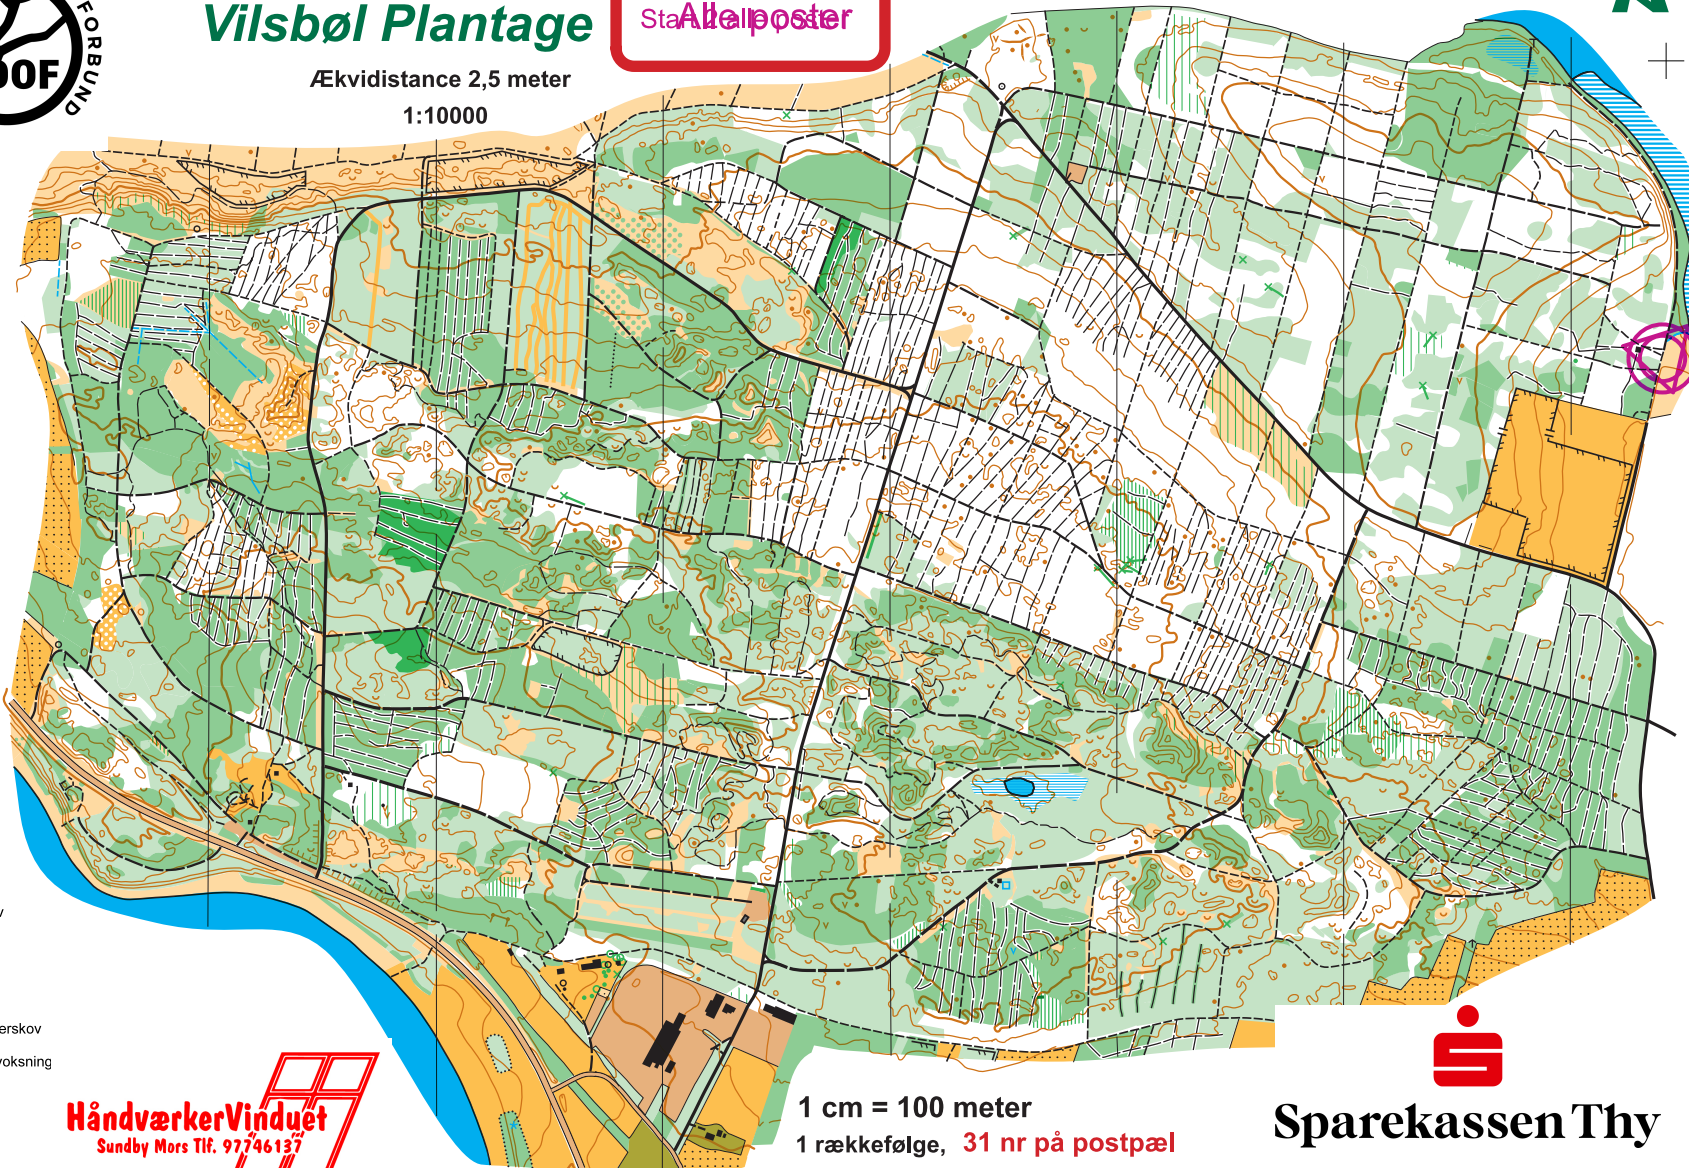

Vilsbøl Plantage

Start 2 alle poster

Ækvadistance 2,5 meter
1:10000

SIGNATURFORKLARING:

- Vej
- Mindre vej
- God skovvej
- God sti, skovvej
- Sti
- Utydelig sti
- Hugning
- Mountainbike spor
- Hegn, højt hegn
- Bebyggelse, bygning
- Sten, mindesten
- Lille tårn, fodersted
- Højdekurve, tællekurve
- Hjælpekurve
- Høj, punkthøj
- Lavning, lille lavning, hul
- Skrænt
- Sø, dam, vandhul, brønd
- Grøft/bæk, lille grøft
- Mose
- Åbent kulturland
- Åbent område
- Dyrket område
- Asfalt, singels
- Let gennemløbelig skov
- Langsomt gennemløbelig skov
- Svært gennemløbelig skov
- Svært gennemtrængelig skov
- Tydelig bevoksningsgrænse
- Langsomt gennemløbelig underskov
- Åbent område med spredt bevoksning
- Bænk, specielt træ

Vilsbøl Plantage

Stationsposter

Ækvadistance 2,5 meter
1:10000

SIGNATURFORKLARING:

- Vej
- Mindre vej
- God skovvej
- God sti, skovvej
- Sti
- Utydelig sti
- Hugning
- Mountainbike spor
- Hegn, højt hegn
- Bebyggelse, bygning
- Sten, mindesten
- Lille tårn, fodersted
- Højdekurve, tællekurve
- Hjælpekurve
- Høj, punkthøj
- Lavning, lille lavning, hul
- Skrænt
- Sø, dam, vandhul, brønd
- Grøft/bæk, lille grøft
- Mose
- Åbent kulturland
- Åbent område
- Dyrket område
- Asfalt, singels
- Let gennemløbelig skov
- Langsomt gennemløbelig skov
- Svært gennemløbelig skov
- Svært gennemtrængelig skov
- Tydelig bevoksningsgrænse
- Langsomt gennemløbelig underskov
- Åbent område med spredt bevoksning
- Bænk, specielt træ