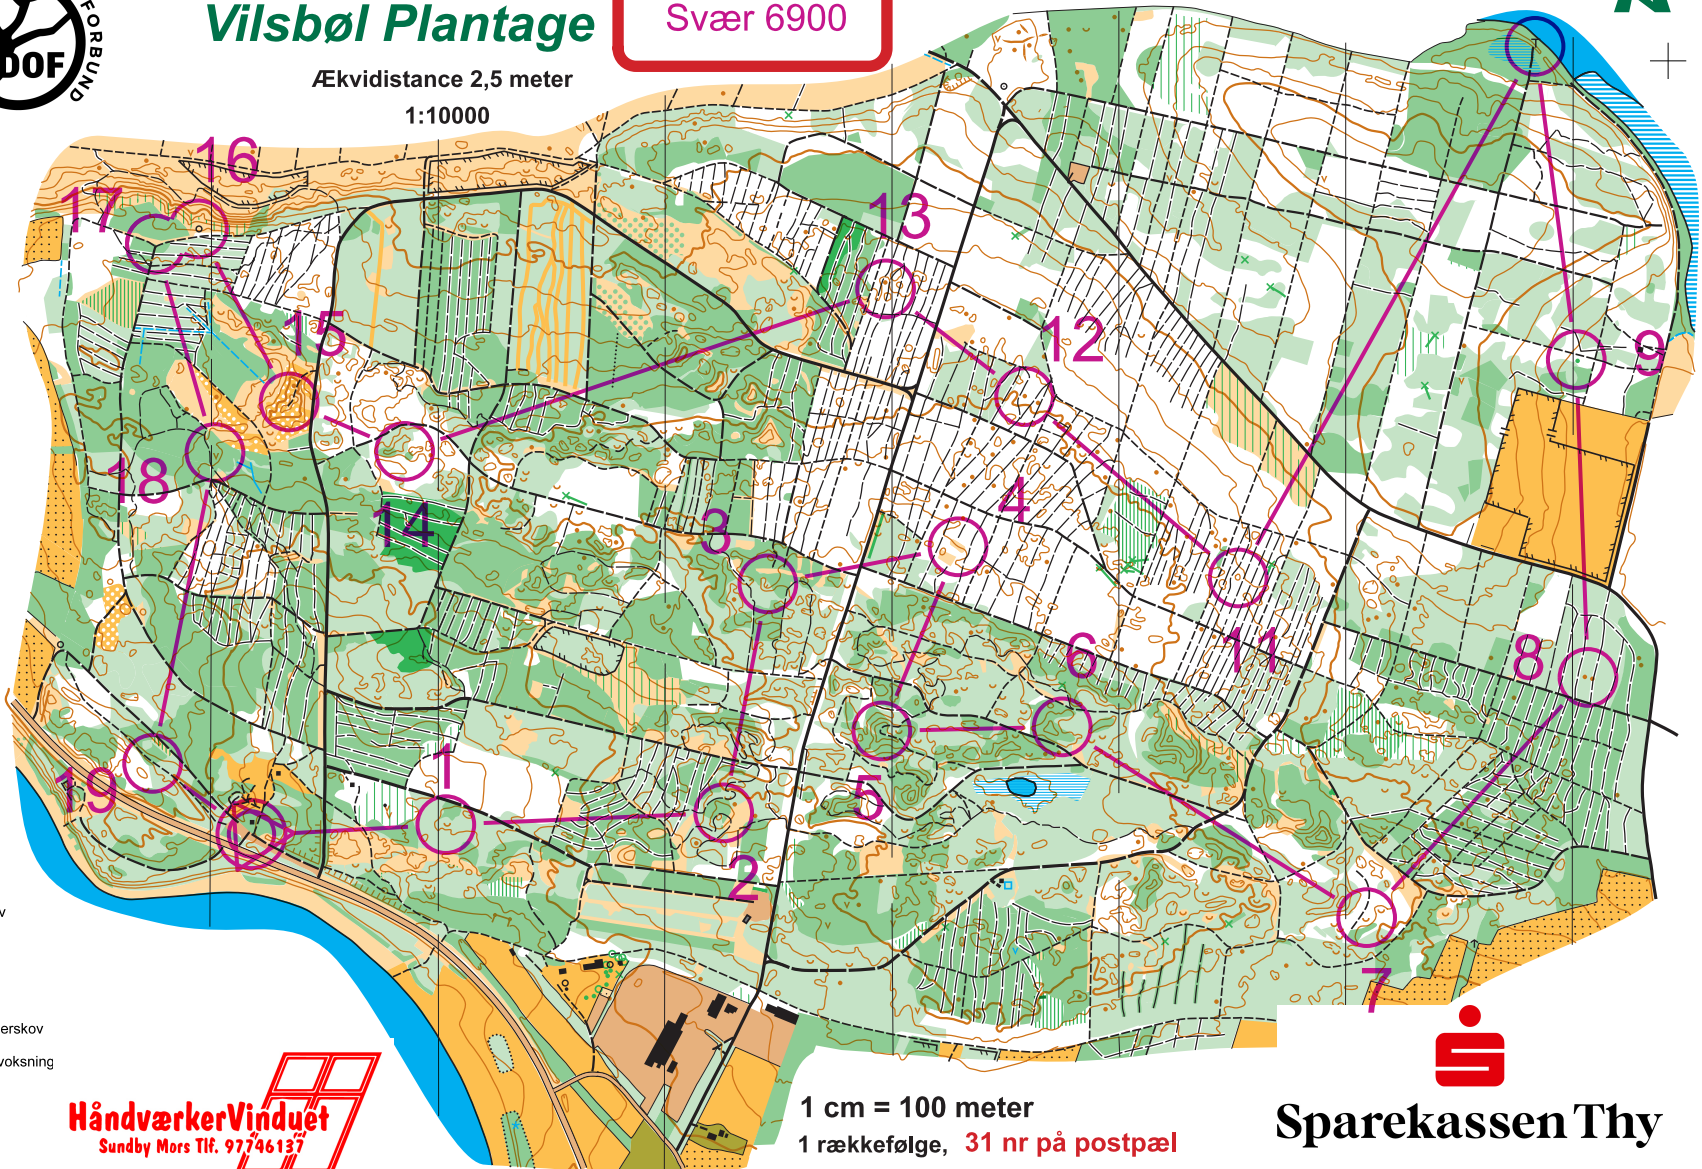

Vilsbøl Plantage

Svær 6900

Ækvadistance 2,5 meter
1:10000

SIGNATURFORKLARING:

- Vej
- Mindre vej
- God skovvej
- God sti, skovvej
- Sti
- Utydelig sti
- Hugning
- Mountainbike spor
- Hegn, højt hegn
- Bebyggelse, bygning
- Sten, mindesten
- Lille tårn, fodersted
- Højdekurve, tællekurve
- Hjælpekurve
- Høj, punkthøj
- Lavning, lille lavning, hul
- Skrænt
- Sø, dam, vandhul, brønd
- Grøft/bæk, lille grøft
- Mose
- Åbent kulturland
- Åbent område
- Dyrket område
- Asfalt, singels
- Let gennemløbelig skov
- Langsomt gennemløbelig skov
- Svært gennemløbelig skov
- Svært gennemtrængelig skov
- Tydelig bevoksningsgrænse
- Langsomt gennemløbelig underskov
- Åbent område med spredt bevoksning
- Bænk, specielt træ

HåndværkerVinduet
Sundby Mors Tlf. 97746137

1 cm = 100 meter
1 rækkefølge, 31 nr på postpæl

Sparekassen Thy

Rekognosceret og rentegnet af Hermann P. Jensen 2024

NORDVEST OK

12	13	14	15	16	17	18	19	20	21	22
40	34	36	15	5	16	24	2			
1	2	3	4	5	6	7	8	9	10	11
28	21	35	23	12	37	26	38	9	8	39