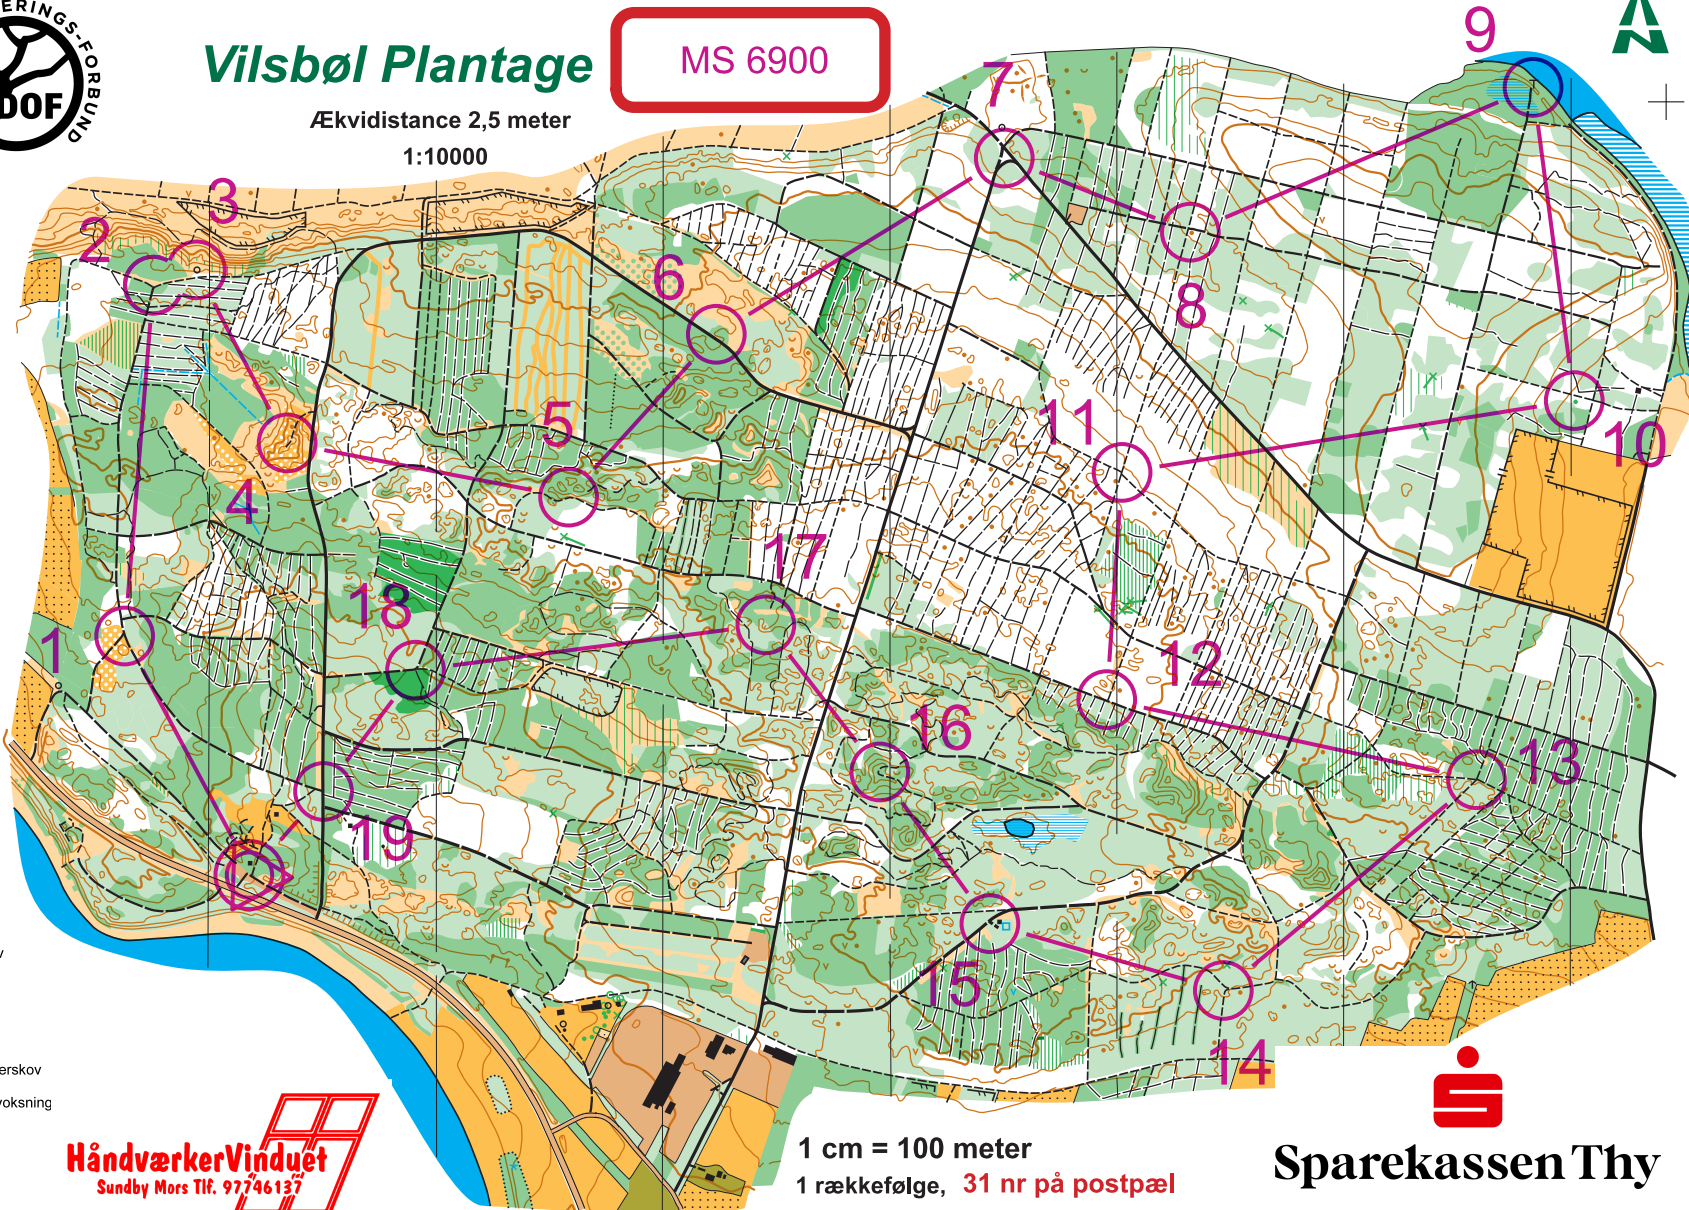

# Vilsbøl Plantage

**MS 6900**

Ækvadistance 2,5 meter  
1:10000

**SIGNATURFORKLARING:**

- Vej
- Mindre vej
- God skovvej
- God sti, skovvej
- Sti
- Utydelig sti
- Hugning
- Mountainbike spor
- Hegn, højt hegn
- Bebyggelse, bygning
- Sten, mindesten
- Lille tårn, fodersted
- Højdekurve, tællekurve
- Hjælpekurve
- Høj, punkthøj
- Lavning, lille lavning, hul
- Skrænt
- Sø, dam, vandhul, brønd
- Grøft/bæk, lille grøft
- Mose
- Åbent kulturland
- Åbent område
- Dyrket område
- Asfalt, singels
- Let gennemløbelig skov
- Langsomt gennemløbelig skov
- Svært gennemløbelig skov
- Svært gennemtrængelig skov
- Tydelig bevoksningsgrænse
- Langsomt gennemløbelig underskov
- Åbent område med spredt bevoksning
- Bænk, specielt træ

**HåndværkerVinduet**  
Sundby Mors Tlf. 97746137

1 cm = 100 meter  
1 rækkefølge, 31 nr på postpæl

  
**Sparekassen Thy**

Rekognosceret og rentegnet af Hermann P. Jensen 2024

NORDVEST OK

12	13	14	15	16	17	18	19	20	21	22
32	27	25	11	12	35	19	14			
1	2	3	4	5	6	7	8	9	10	11
4	16	5	15	20	13	6	7	8	9	31