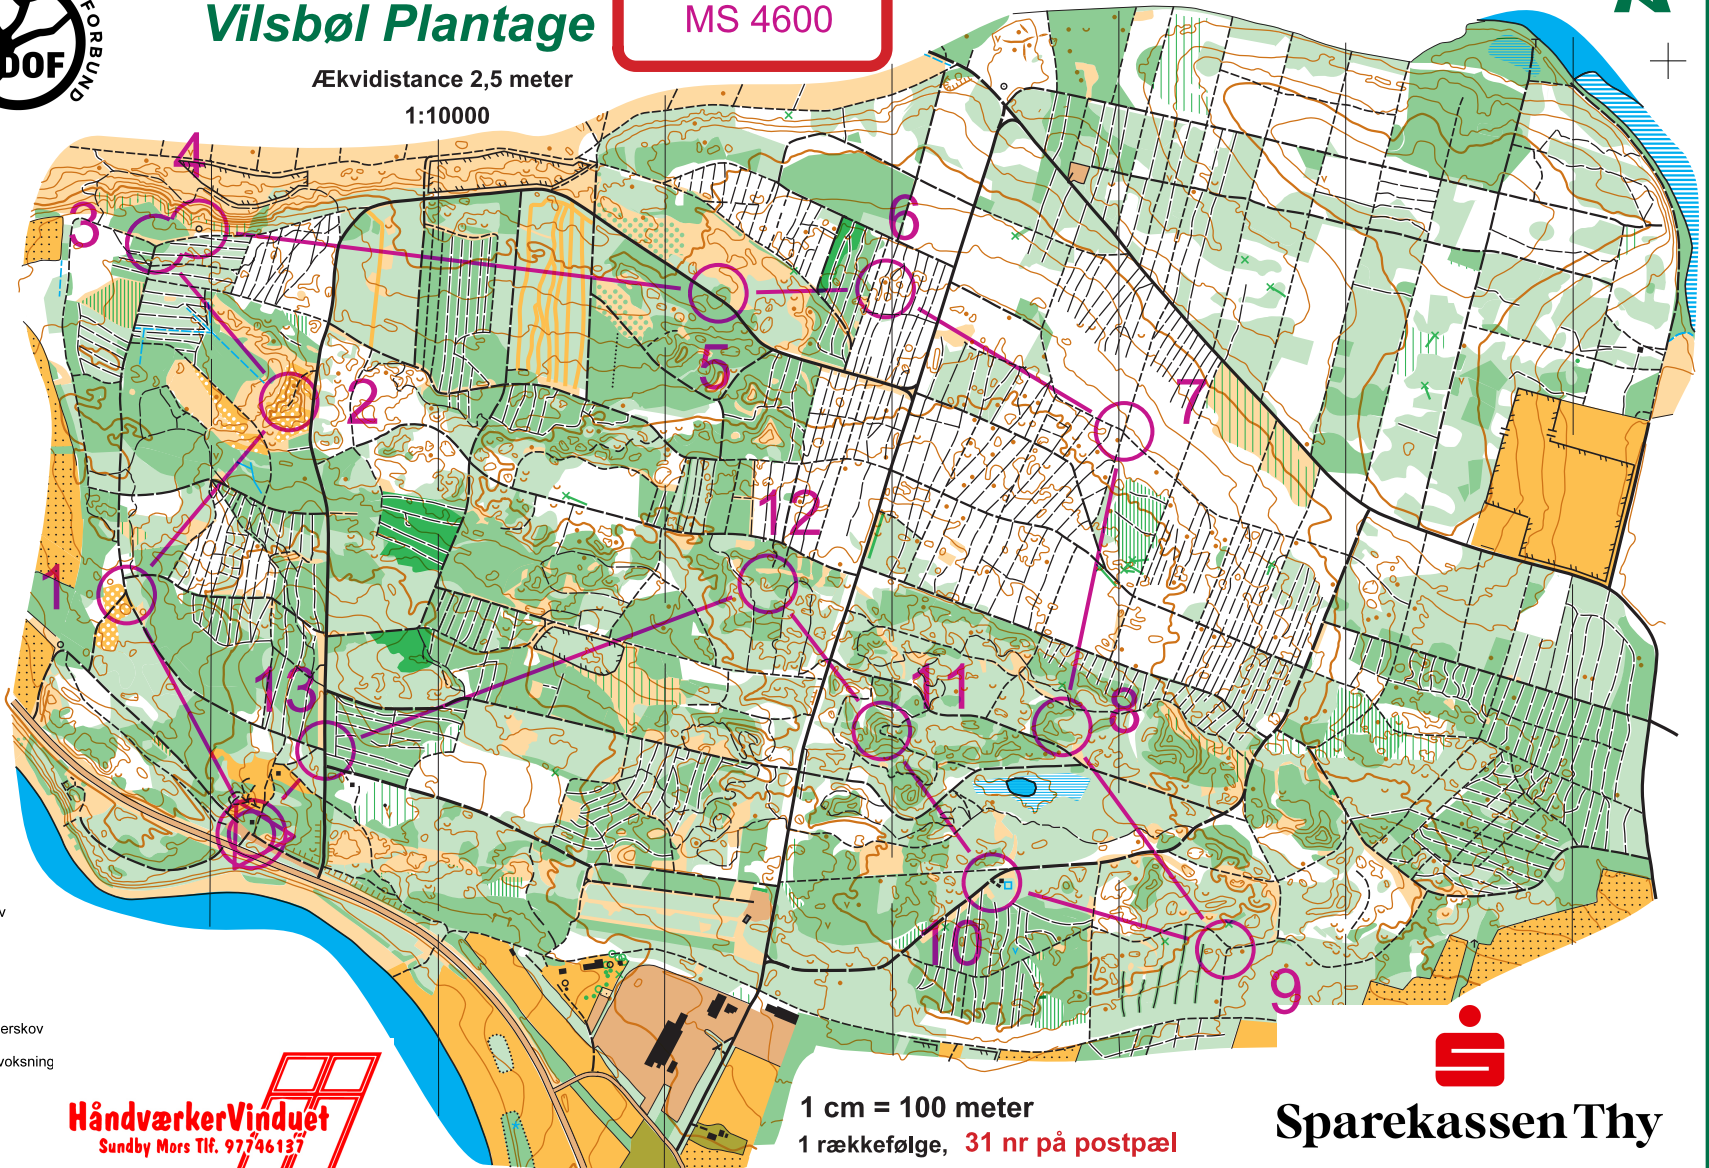

Vilsbøl Plantage

MS 4600

Ækvadistance 2,5 meter
1:10000

SIGNATURFORKLARING:

- Vej
- Mindre vej
- God skovvej
- God sti, skovvej
- Sti
- Utydelig sti
- Hugning
- Mountainbike spor
- Hegn, højt hegn
- Bebyggelse, bygning
- Sten, mindesten
- Lille tårn, fodersted
- Højdekurve, tællekurve
- Hjælpekurve
- Høj, punkthøj
- Lavning, lille lavning, hul
- Skrænt
- Sø, dam, vandhul, brønd
- Grøft/bæk, lille grøft
- Mose
- Åbent kulturland
- Åbent område
- Dyrket område
- Asfalt, singels
- Let gennemløbelig skov
- Langsomt gennemløbelig skov
- Svært gennemløbelig skov
- Svært gennemtrængelig skov
- Tydelig bevoksningsgrænse
- Langsomt gennemløbelig underskov
- Åbent område med spredt bevoksning
- Bænk, specielt træ

1 cm = 100 meter
1 rækkefølge, 31 nr på postpæl

Sparekassen Thy

Rekognosceret og rentegnet af Hermann P. Jensen 2024

HåndværkerVinduet
Sundby Mors Tlf. 97746137

NORDVEST OK

12	13	14	15	16	17	18	19	20	21	22
35	14									
1	2	3	4	5	6	7	8	9	10	11
4	15	16	5	13	34	31	37	25	11	12