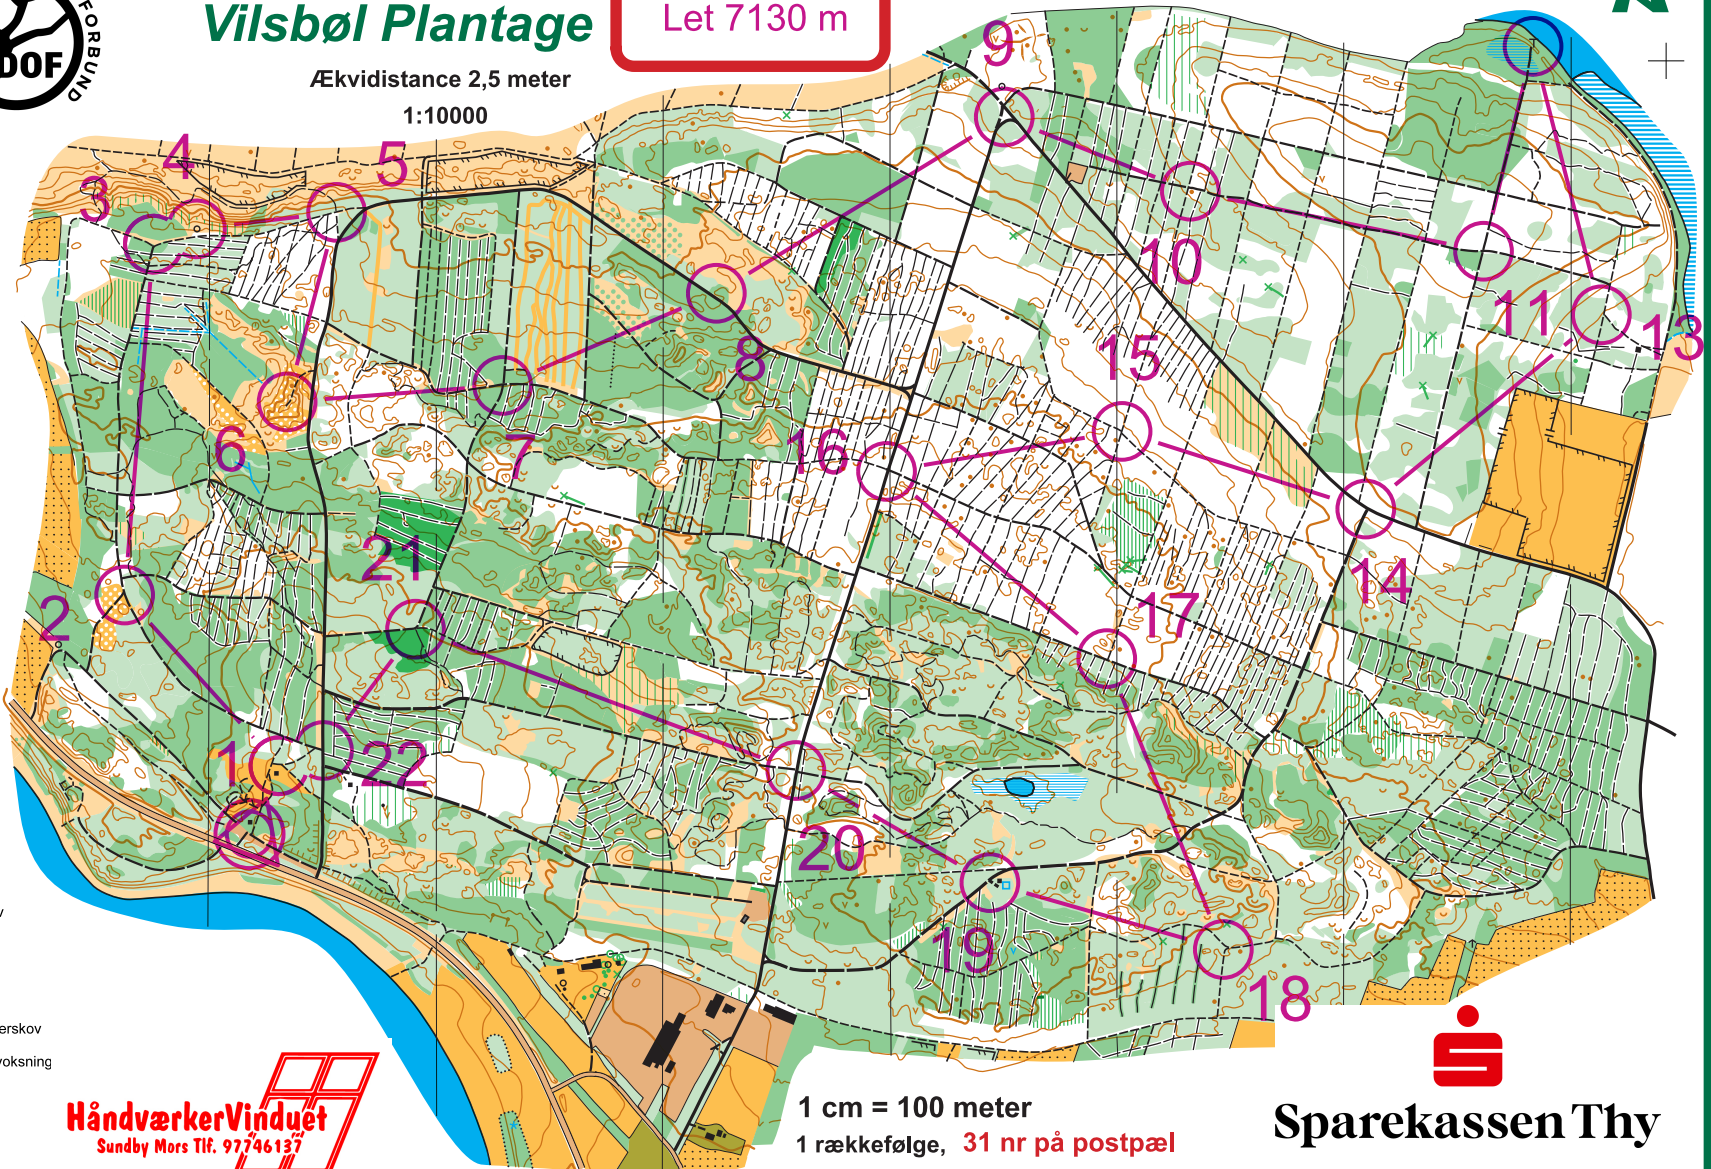

Vilsbøl Plantage

Let 7130 m

Ækvadistance 2,5 meter
1:10000

SIGNATURFORKLARING:

- Vej
- Mindre vej
- God skovvej
- God sti, skovvej
- Sti
- Utydelig sti
- Hugning
- Mountainbike spor
- Hegn, højt hegn
- Bebyggelse, bygning
- Sten, mindesten
- Lille tårn, fodersted
- Højdekurve, tællekurve
- Hjælpekurve
- Høj, punkthøj
- Lavning, lille lavning, hul
- Skrænt
- Sø, dam, vandhul, brønd
- Grøft/bæk, lille grøft
- Mose
- Åbent kulturland
- Åbent område
- Dyrket område
- Asfalt, singels
- Let gennemløbelig skov
- Langsomt gennemløbelig skov
- Svært gennemløbelig skov
- Svært gennemtrængelig skov
- Tydelig bevoksningsgrænse
- Langsomt gennemløbelig underskov
- Åbent område med spredt bevoksning
- Bænk, specielt træ

HåndværkerVinduet
Sundby Mors Tlf. 97746137

1 cm = 100 meter
1 rækkefølge, 31 nr på postpæl

Sparekassen Thy

Rekognosceret og rentegnet af Hermann P. Jensen 2024

NORDVEST OK

12	13	14	15	16	17	18	19	20	21	22
8	29	10	31	33	32	25	11	22	19	14
1	2	3	4	5	6	7	8	9	10	11
1	4	16	5	17	15	18	13	6	7	30