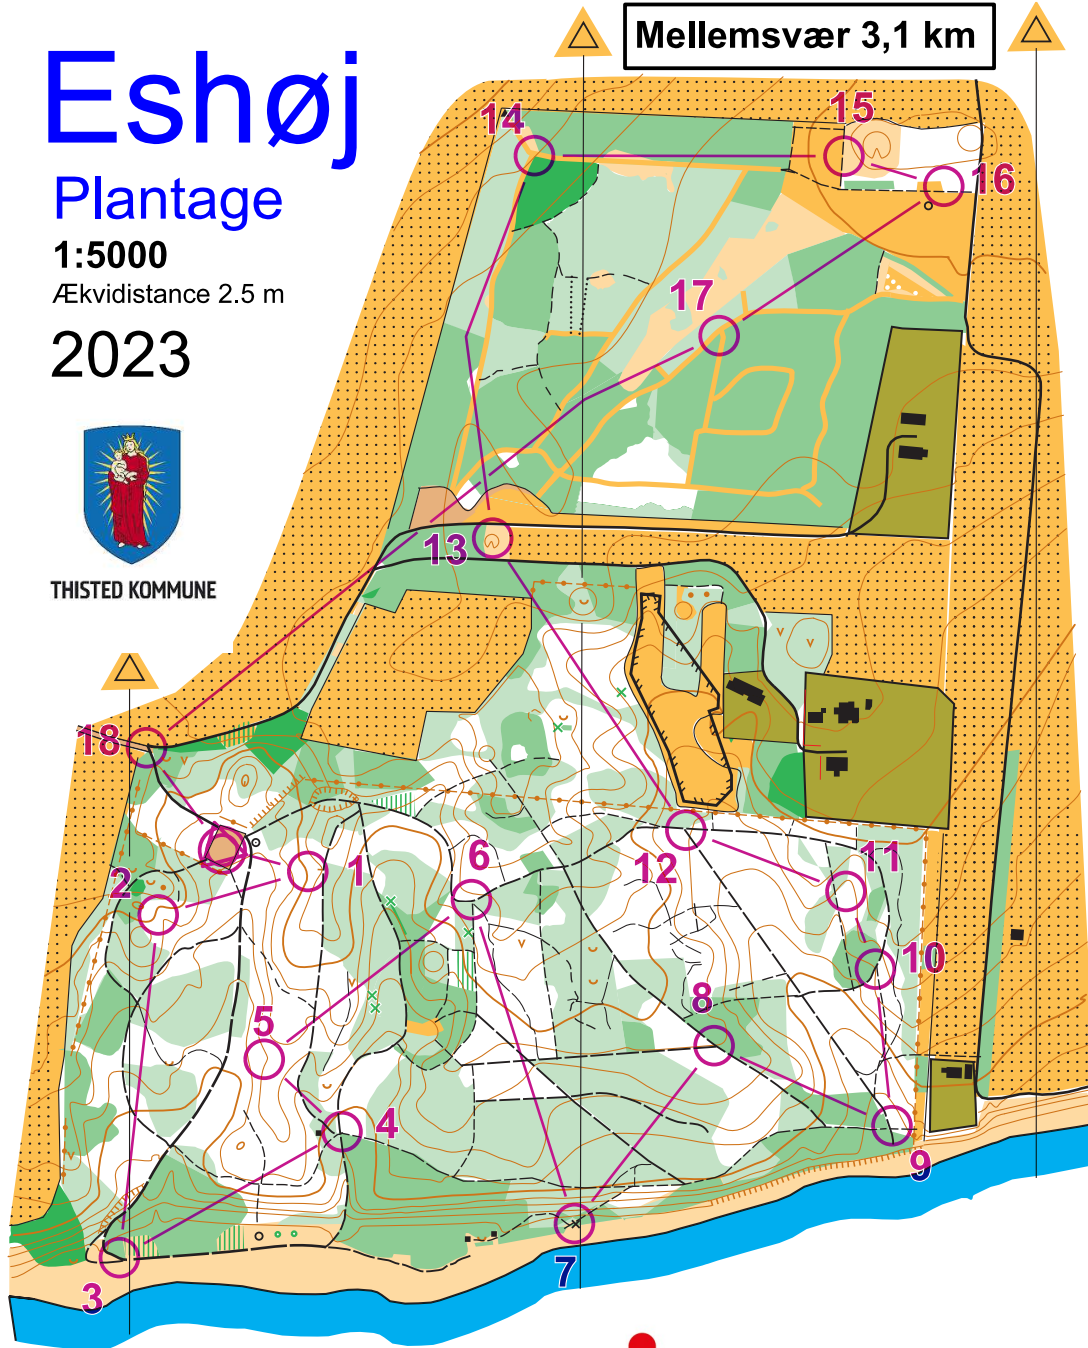

# Eshøj

## Plantage

1:5000

Ækvilidistance 2.5 m

2023

THISTED KOMMUNE

Mellemsvær 3,1 km

### Signaturforklaring

- asfaltvej
- vej, grusvej
- mindre vej
- god sti, skovvej
- sti
- utydelig sti/ traktorspor
- hegn
- impassabelt hegn

- fodersted
- sten, mindesten
- forbudt område, huse
- fast overflade
- busk eller træ, rodkage
- bålsted
- tulle tårn

- højdekurver
- tællekurver
- hjælpekurver
- hældningsstreger
- jorddige
- sammenfaldet jorddige
- jordskrænt, udgraving
- rende, lille rende
- høj, punkthøj
- lavning, lille lavning
- hut, vandhul

- impassabel sø, sø
- impassabel mose, mose
- markant bevoksningsgrænse
- dyrket område
- åbent område
- åbent område med vegetation under 1 meter
- åbent områder med spredte træer eller buske
- let gennemløbelig skov
- langsomt gennemløbelig skov
- langsomt gennemløbelig underskov med god sigtbarhed
- svært gennemløbelig skov
- svært gennemløbelig underskov
- svært gennemtrængelig skov
- bedre gennemløbsretning
- grendige, levende hegn
- diffus bevoksningsgrænse