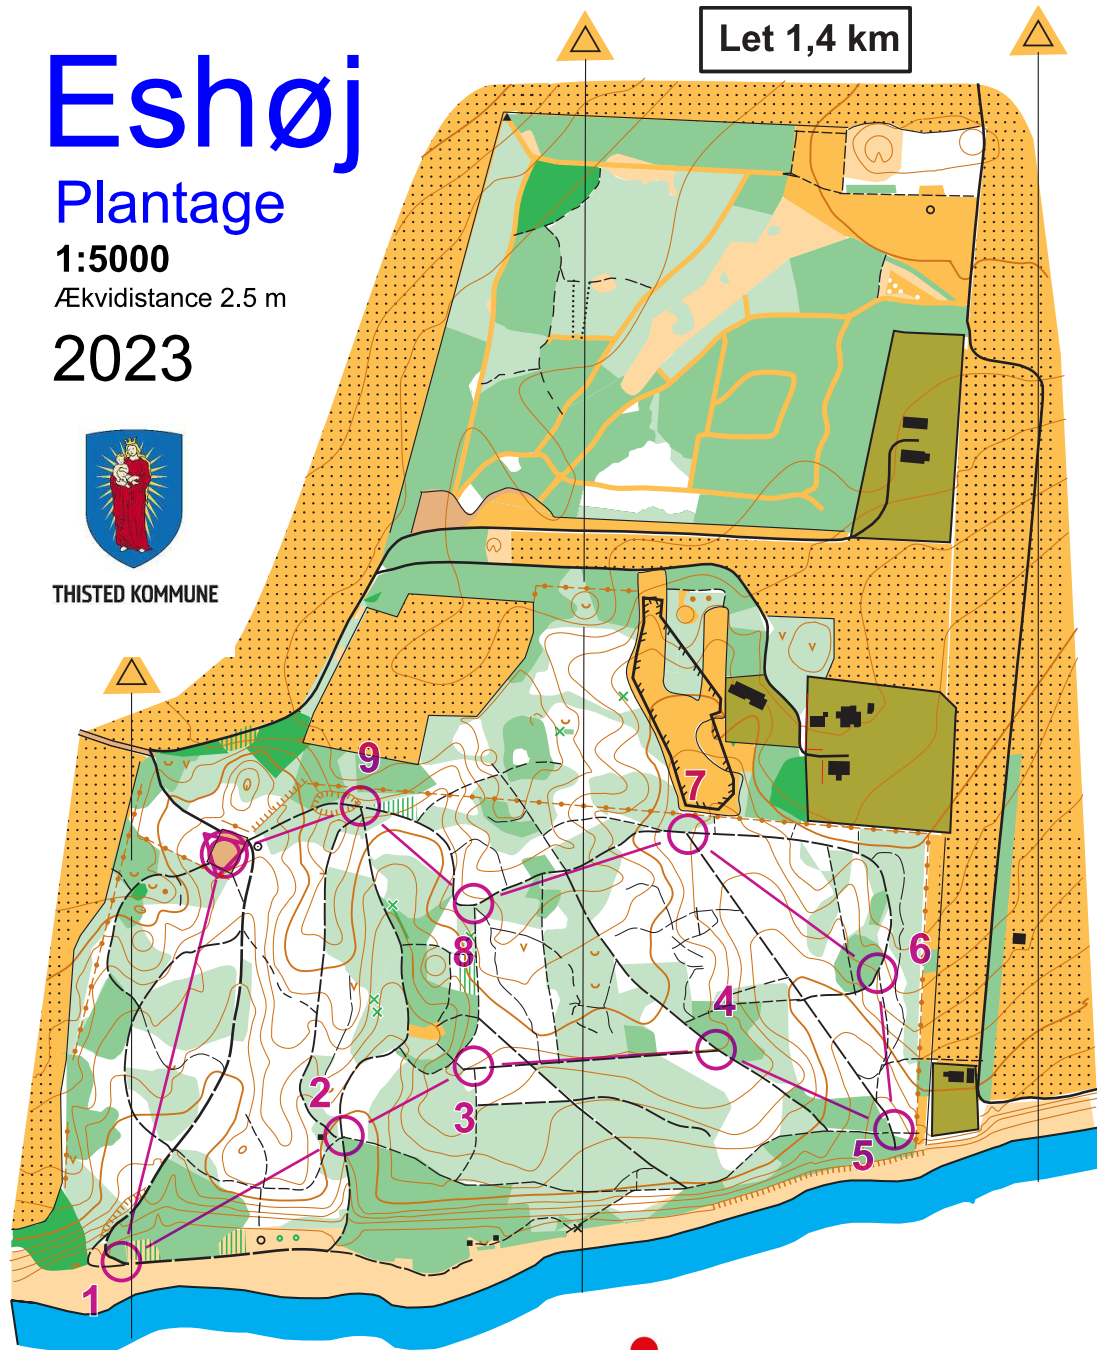

Eshøj

Plantage

1:5000

Ækvridistance 2.5 m

2023

THISTED KOMMUNE

Let 1,4 km

Signaturforklaring

- asfaltvej
- vej, grusvej
- mindre vej
- god sti, skovvej
- sti
- utydelig sti/ traktorspor
- hegn
- impassabelt hegn

- fodersted
- sten, mindesten
- forbudt område, huse
- fast overflade
- busk eller træ, rodkage
- bålsted
- tille tårn

- højdekurver
- tællekurver
- hjælpekurver
- hældningsstreger
- jorddige
- sammenfaldet jorddige
- jordskrænt, udgraving
- rende, lille rende

- høj, punkthøj
- lavning, lille lavning
- hut, vandhul

- impassabel sø, sø
- impassabel mose, mose
- markant bevoksningegrænse
- dyrket område
- åbent område
- åbent område med vegetation under 1 meter
- åbent områder med spredte træer eller buske
- let gennemløbelig skov
- langsomt gennemløbelig skov
- langsomt gennemløbelig underskov med god sigtbarhed
- svært gennemløbelig skov
- svært gennemløbelig underskov
- svært gennemtrængelig skov
- bedre gennemløbsretning
- grendige, levende hegn
- diffus bevoksningegrænse