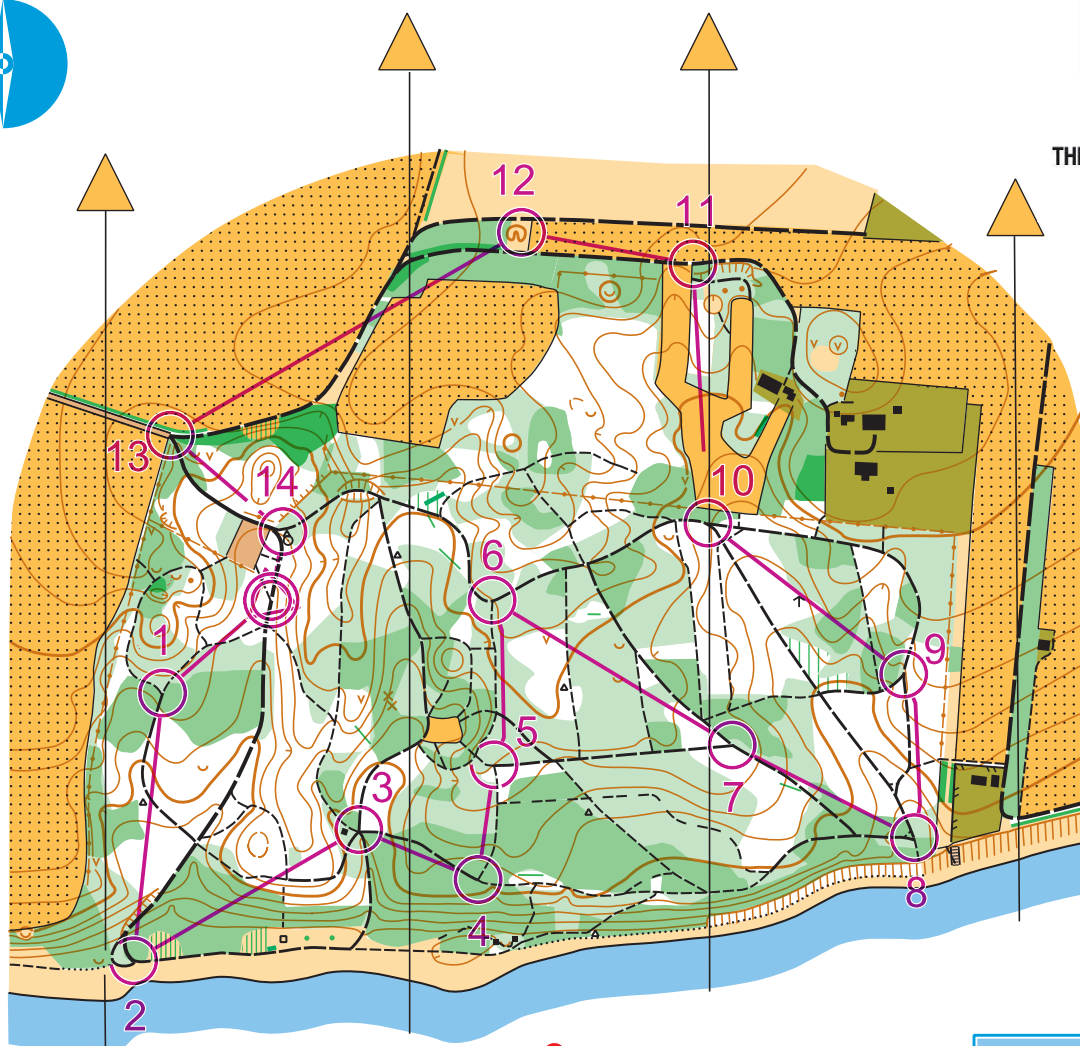

ESHØJ

Orienteringskort udgivet af Nordvest Orienterings Klub
under Dansk Orienterings Forbund

1: 5000 Ækvidistance 2,5 m

2019

PLANTAGE

THISTED KOMMUNE

www.nordvestok.dk

 Sparekassen Thy

NORDVEST OK

Tegnet 1979
af Orla Olesen

Omtegnat 1985
af Erik Hedegaard

Omtegnat 1995
af Henning Olesen

Rekognoceret 1995
af Jens Brolev

Rekognoceret og rentegnet
af Hermann P. Jensen 2019

kort nr. 5

NOK-5-N

printet juni 2019

Eshøj Faste Poster		
Bane 4	2.0 km	
		Sti Sti -sammenløb
1	51	Sti Sti -sammenløb
2	53	Sti Sti -sammenløb
3	49	Sti Sti -kryds
4	47	Sti Sti -sammenløb
5	48	Østligste Sti Sti -sammenløb
6	39	Sti Sti -sammenløb
7	43	Sti Sti -sammenløb
8	44	Sti Sti -sammenløb
9	42	Sti Sti -sammenløb

10	40	Sti Sti -sammenløb
11	33	Tæthed, Nordvest-hjørne (ude)
12	32	Høj, Øst-del
13	55	Vej Sti -sammenløb
14	31	Vej Sti -sammenløb
