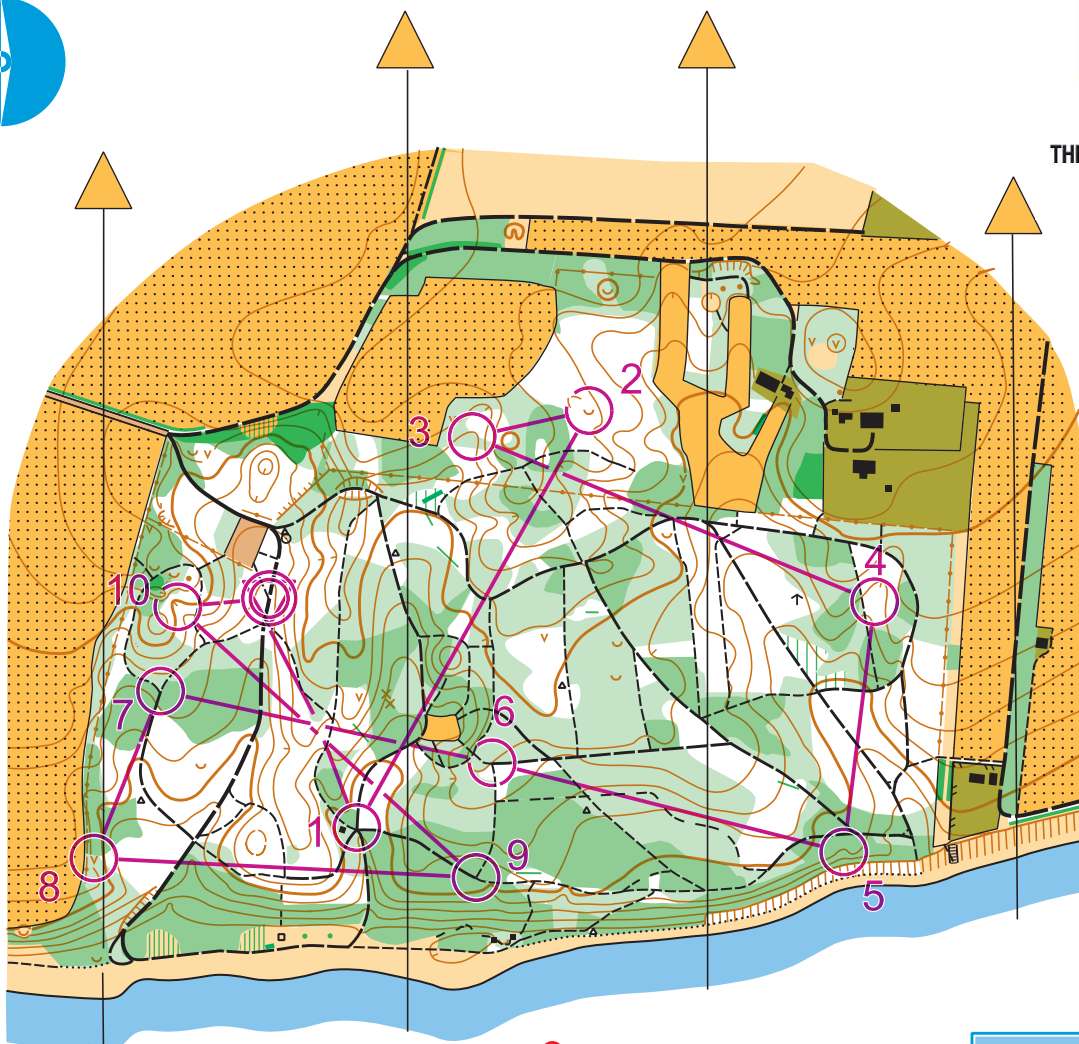

# ESHØJ

Orienteringskort udgivet af Nordvest Orienterings Klub  
under Dansk Orienterings Forbund

1: 5000

Ækvidistance 2,5 m

2019

## PLANTAGE

THISTED KOMMUNE

[www.nordvestok.dk](http://www.nordvestok.dk)

 Sparekassen Thy

NORDVEST OK

Eshøj Faste Poster			
Bane 3	2.2 km		
▷		∕ ∕	∕ ∕
1	49	∕ ∕	∕ ∕
2	35	∪	
3	36	∩	
4	41	∩	
5	45	∩	
6	48	→	∕ ∕
7	51		∕ ∕
8	52	∨	
9	47	∕ ∕	∕ ∕

Tegnet 1979  
af Orla Olesen

Omtegnat 1985  
af Erik Hedegaard

Omtegnat 1995  
af Henning Olesen

Rekognoceret 1995  
af Jens Brolev

Rekognoceret og rentegnet  
af Hermann P. Jensen 2019

kort nr. 5

**NOK-5-N**