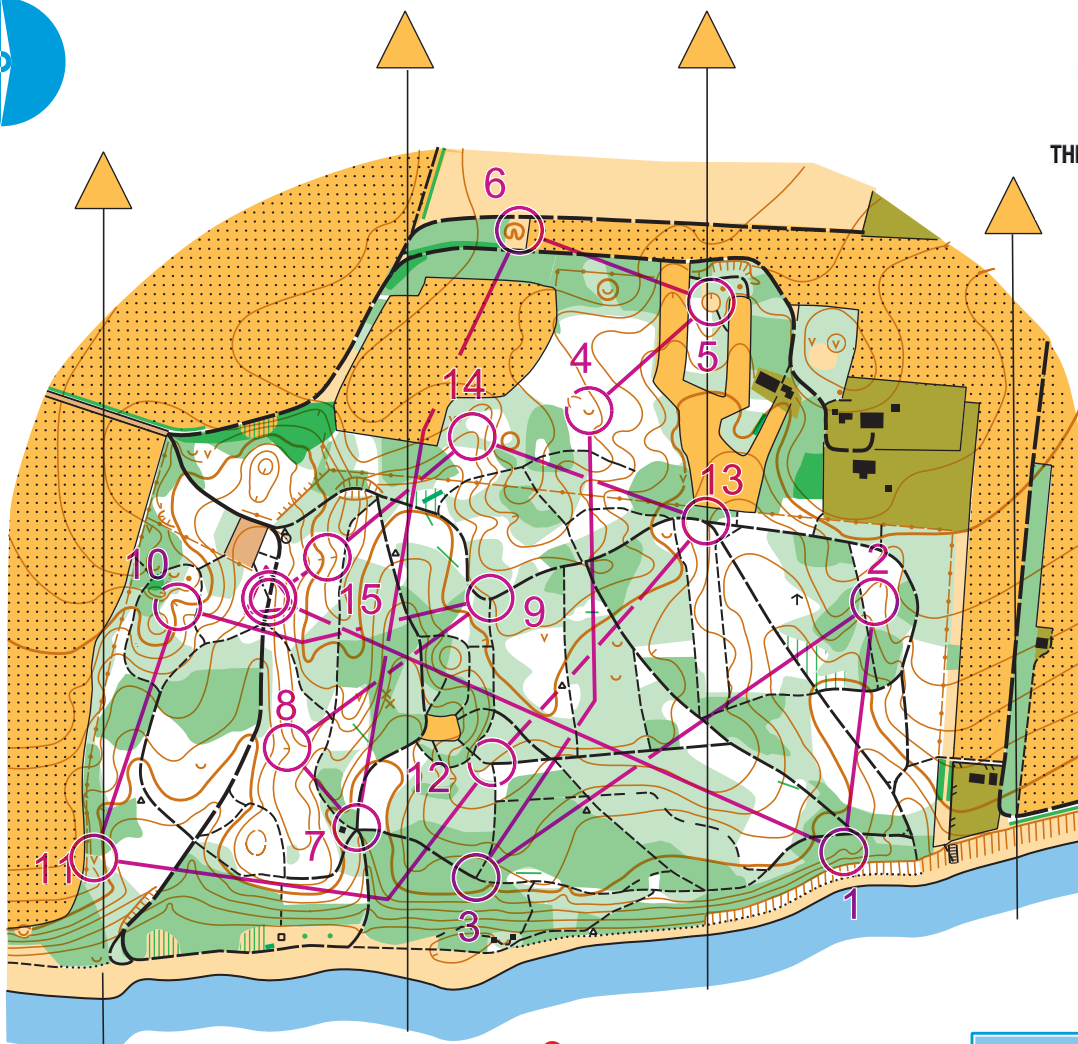

# ESHØJ

Orienteringskort udgivet af Nordvest Orienterings Klub under Dansk Orienterings Forbund

1: 5000

Ækvidistance 2,5 m

2019

## PLANTAGE

THISTED KOMMUNE

[www.nordvestok.dk](http://www.nordvestok.dk)

 Sparekassen Thy

NORDVEST OK

Eshøj Faste Poster			
Bane 2	3.4 km		
1	45		
2	41		
3	47		
4	35		
5	34		
6	32		
7	49		
8	54		
9	39		

10	50			
11	52			
12	48			
13	40			
14	36			
15	38			
		45 m		

Tegnet 1979 af Orla Olesen

Omtegnat 1985 af Erik Hedegaard

Omtegnat 1995 af Henning Olesen

Rekognoceret 1995 af Jens Brolev

Rekognoceret og rentegnet af Hermann P. Jensen 2019

kort nr. 5

**NOK-5-N**

printet juni 2019