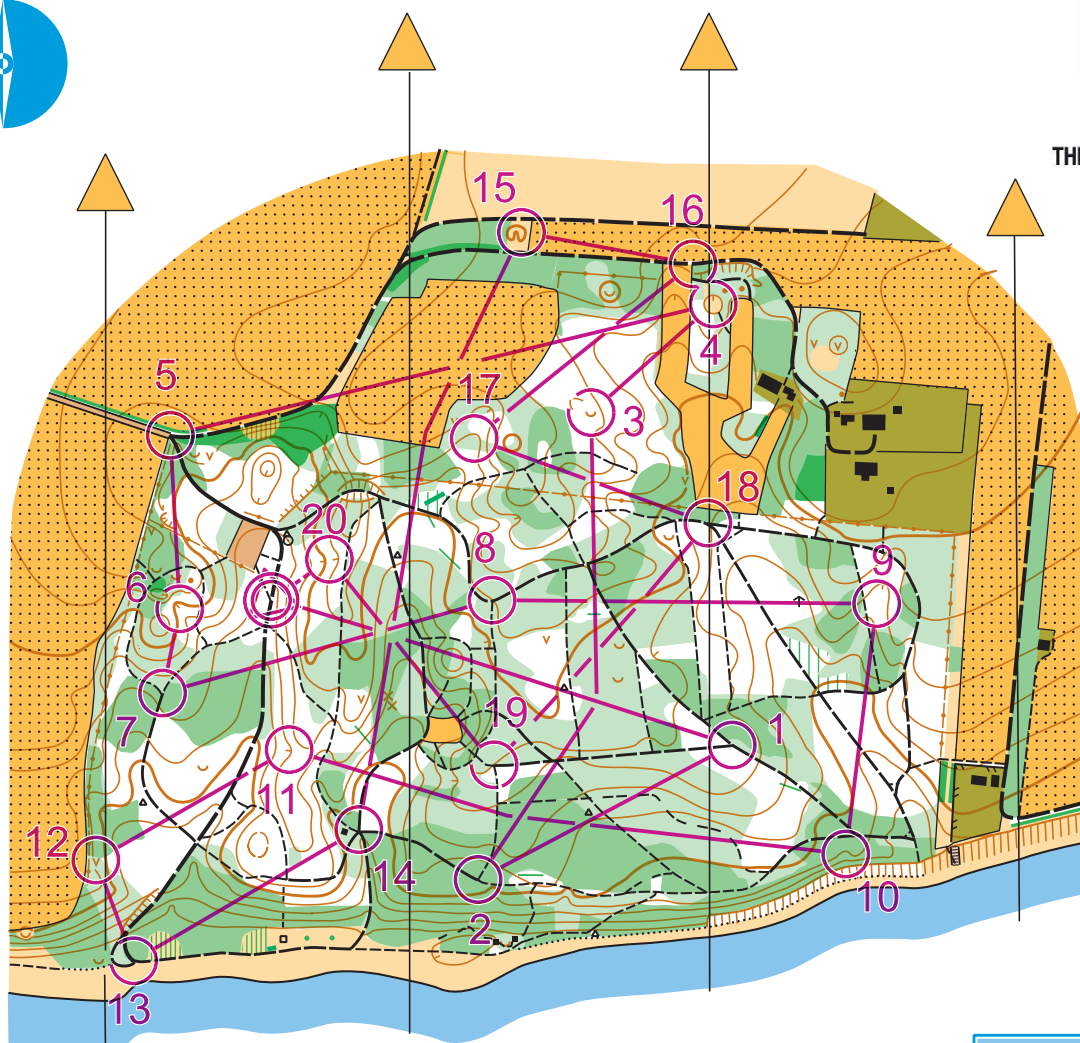

ESHØJ

Orienteringskort udgivet af Nordvest Orienterings Klub
under Dansk Orienterings Forbund

1: 5000

Ækvidistance 2,5 m

2019

PLANTAGE

THISTED KOMMUNE

www.nordvestok.dk

 Sparekassen Thy

NORDVEST OK

Eshøj Faste Poster				
Bane 1	4.2 km			
▷		///	Y	
1	43	///	Y	
2	47	///	Y	
3	35	U		
4	34	⊙		
5	55	///	Y	
6	50	∩		
7	51	///	Y	
8	39	///	Y	
9	41	∩		

10	45	∩		
11	54	∩		
12	52	V		
13	53	///	Y	
14	49	///	X	
15	32	○		⊙
16	33	⊗		┌
17	36	∩		
18	40	///	Y	
19	48	→	///	Y
20	38	∩		

○----- 45 m ----->⊙

Tegnet 1979
af Orla Olesen

Omtegnat 1985
af Erik Hedegaard

Omtegnat 1995
af Henning Olesen

Rekognoceret 1995
af Jens Brolev

Rekognoceret og rentegnet
af Hermann P. Jensen 2019

kort nr. 5