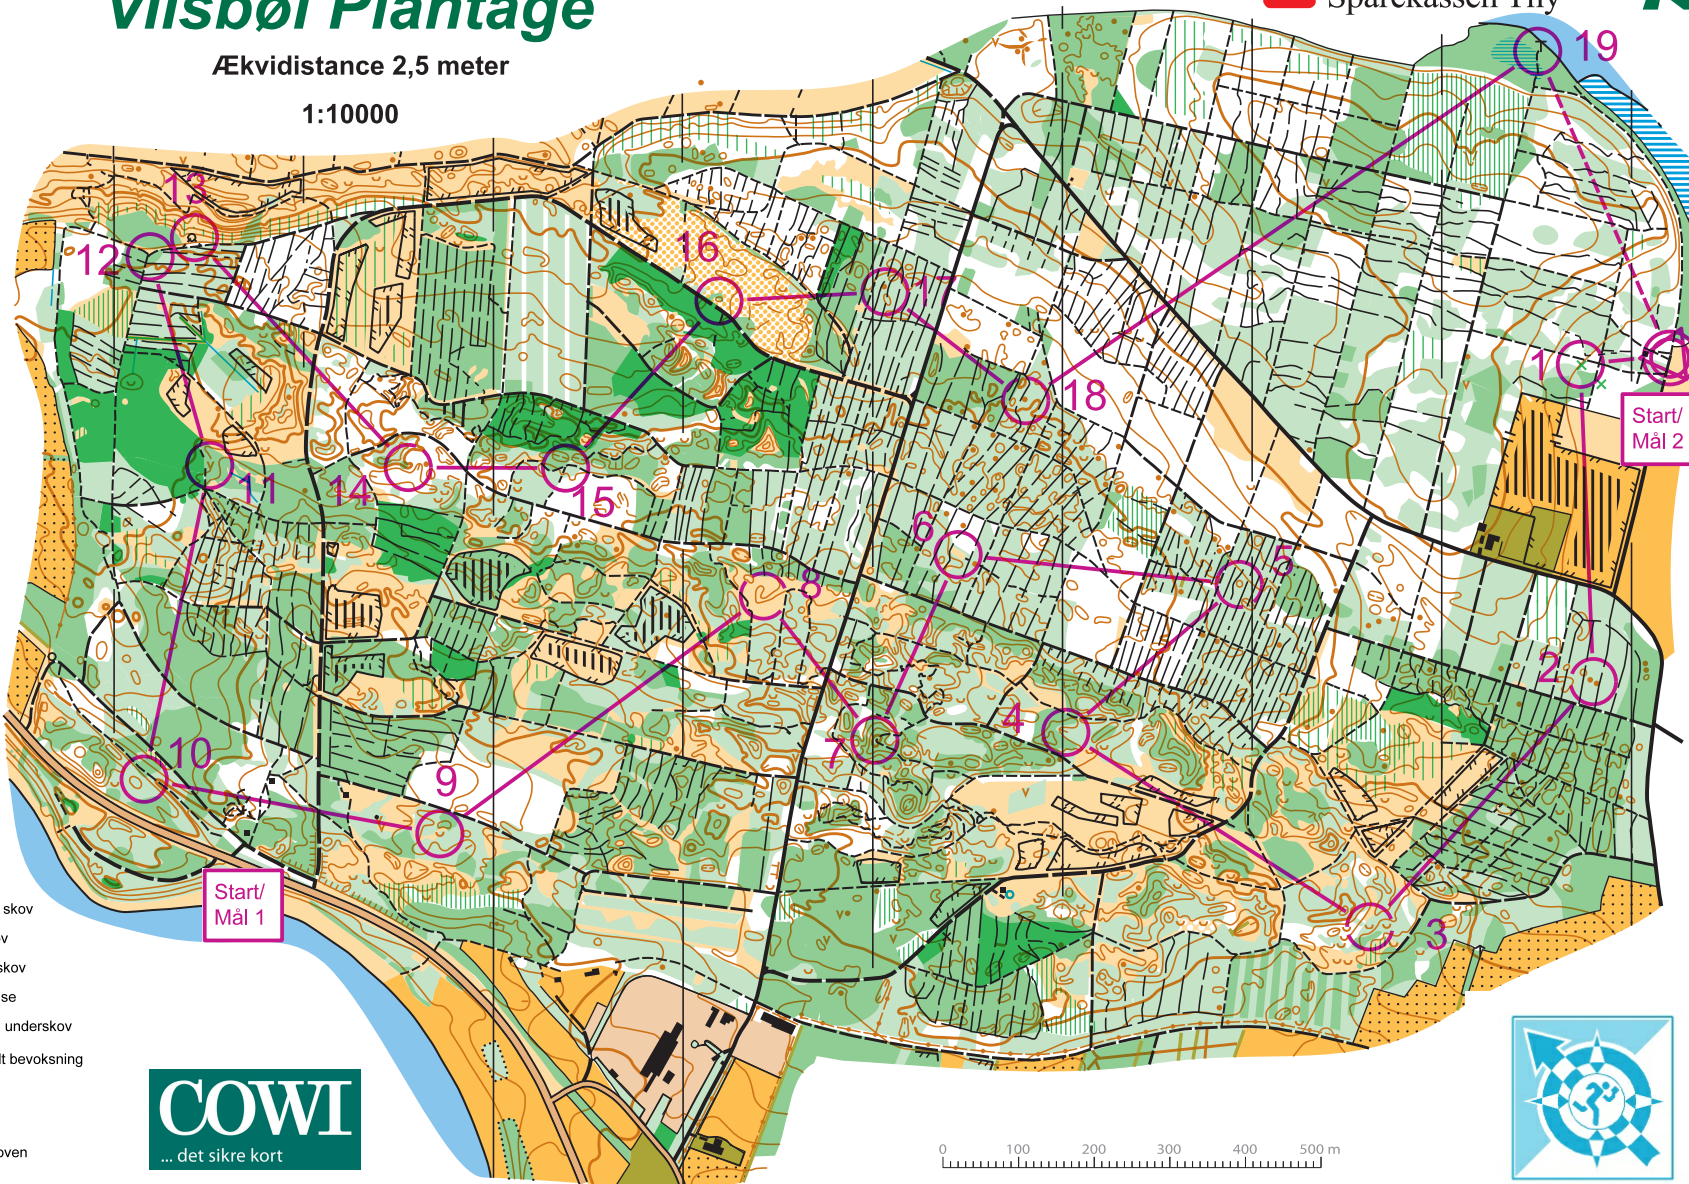

Vilsbøl Plantage

Svær 6,980 km

Ækvidistance 2,5 meter

1:10000

SIGNATURFORKLARING:

- Vej
- Mindre vej
- God skovvej
- God sti, skovvej
- Sti
- Utydelig sti
- Hugning
- Hegn, højt hegn
- Bebyggelse, bygning
- Forbudt område
- Sten, mindesten
- Lille tårn, fodersted
- Højdekurve, tællekurve
- Hjelpekurve
- Høj, punkthøj
- Lavning, lille lavning, hul
- Skrænt
- Sø, dam, vandhul, brønd
- Grøft/bæk, lille grøft
- Mose
- Åbent kulturland
- Åbent område
- Dyrket område
- Asfalt, singels
- Let gennemløbelig skov
- Langsomt gennemløbelig skov
- Svært gennemløbelig skov
- Svært gennemtrængelig skov
- Tydelig bevoksningsgrænse
- Langsomt gennemløbelig underskov
- Åbent område med spredt bevoksning
- Bænk, specielt træ
- Rækkefølge
- Postpælens nummer i skoven

1	9	2	38	3	26	4	37	5	39	6	23	7	12	8	35	9	28	10	2	11	24	12	16	13	5	14	36	15	20
16	13	17	34	18	40	19	8	20		21		22		23		24		25		26		27		28		29		30	