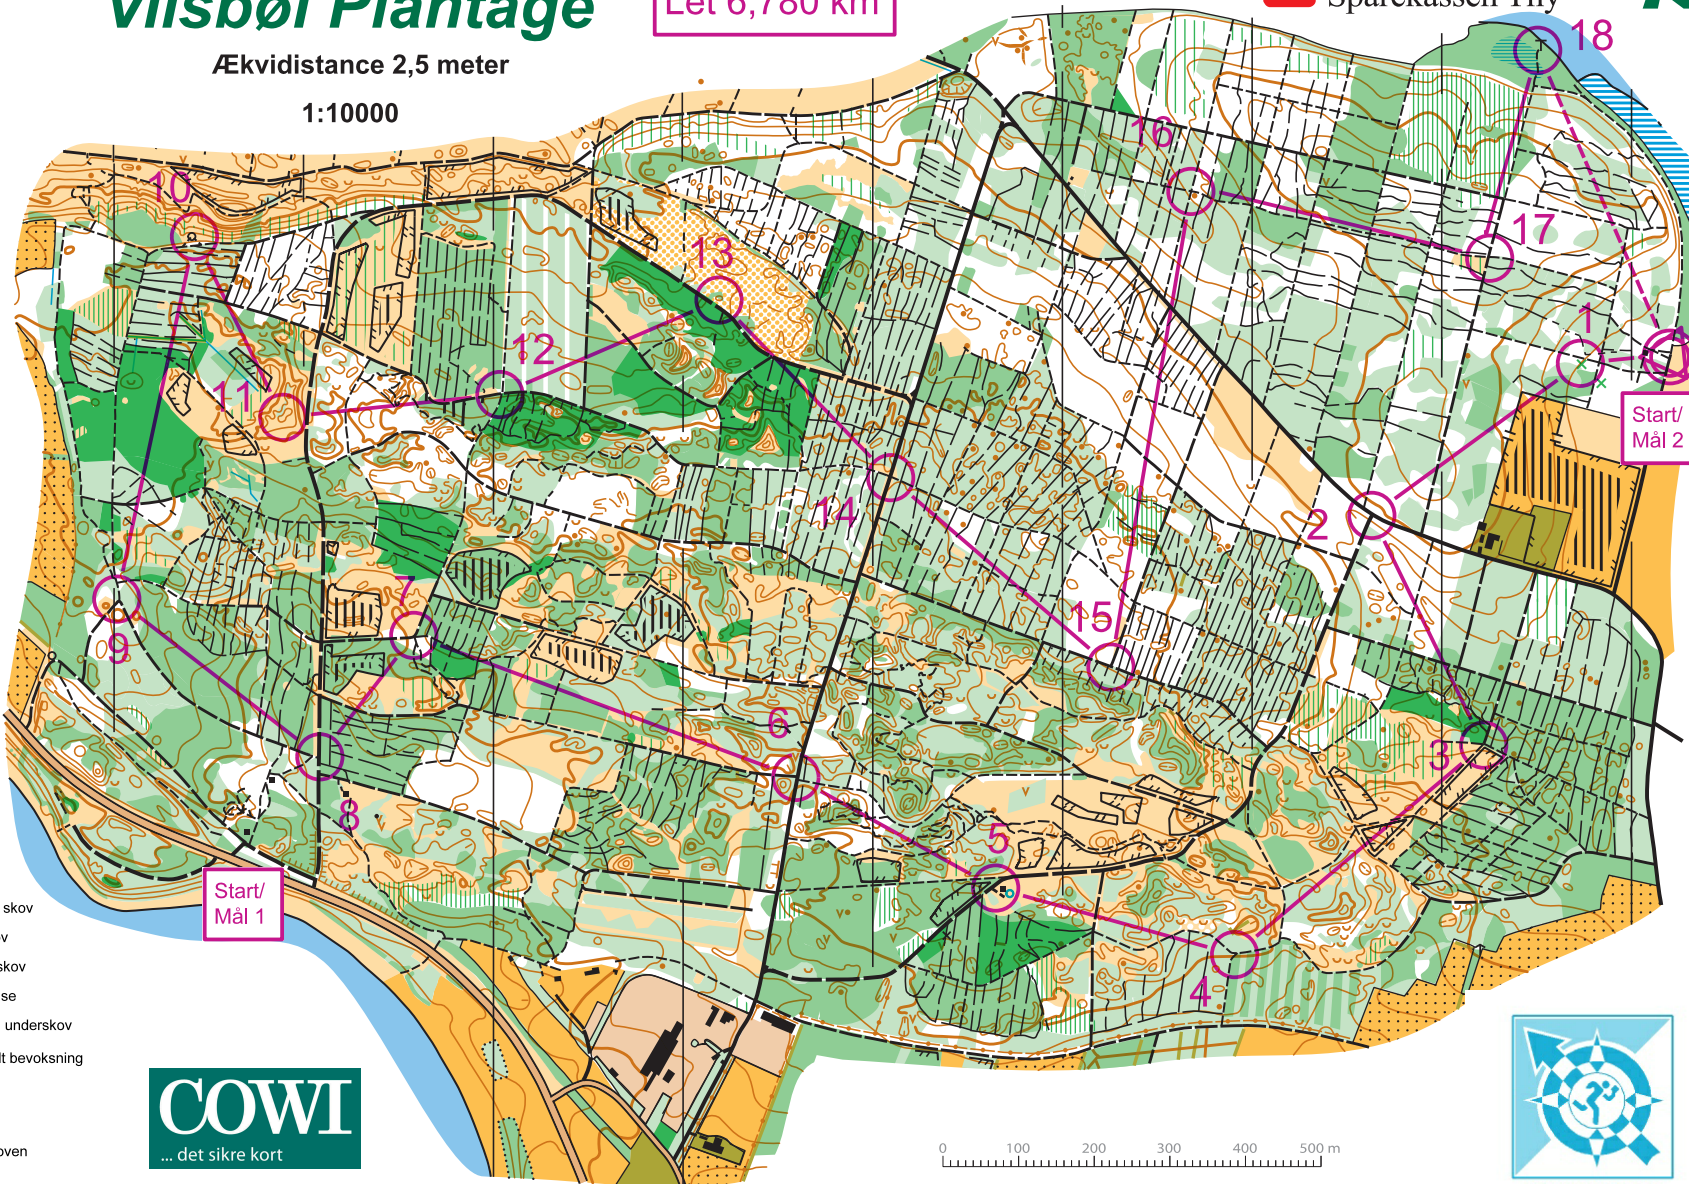

Vilsbøl Plantage

Let 6,780 km

Ækvidistance 2,5 meter

1:10000

SIGNATURFORKLARING:

- Vej
- Mindre vej
- God skovvej
- God sti, skovvej
- Sti
- Utydelig sti
- Hugning
- Hegn, højt hegn
- Bebyggelse, bygning
- Forbudt område
- Sten, mindesten
- Lille tårn, fodersted
- Højdekurve, tællekurve
- Hjelpekurve
- Høj, punkthøj
- Lavning, lille lavning, hul
- Skrænt
- Sø, dam, vandhul, brønd
- Grøft/bæk, lille grøft
- Mose
- Åbent kulturland
- Åbent område
- Dyrket område
- Asfalt, singels
- Let gennemløbelig skov
- Langsomt gennemløbelig skov
- Svært gennemløbelig skov
- Svært gennemtrængelig skov
- Tydelig bevoksningsgrænse
- Langsomt gennemløbelig underskov
- Åbent område med spredt bevoksning
- Bænk, specielt træ
- Rækkefølge
- Postpælens nummer i skoven

1	9	2	10	3	27	4	25	5	11	6	22	7	19	8	14	9	4	10	5	11	15	12	18	13	13	14	33	15	32
16	7	17	30	18	8	19		20		21		22		23		24		25		26		27		28		29		30	