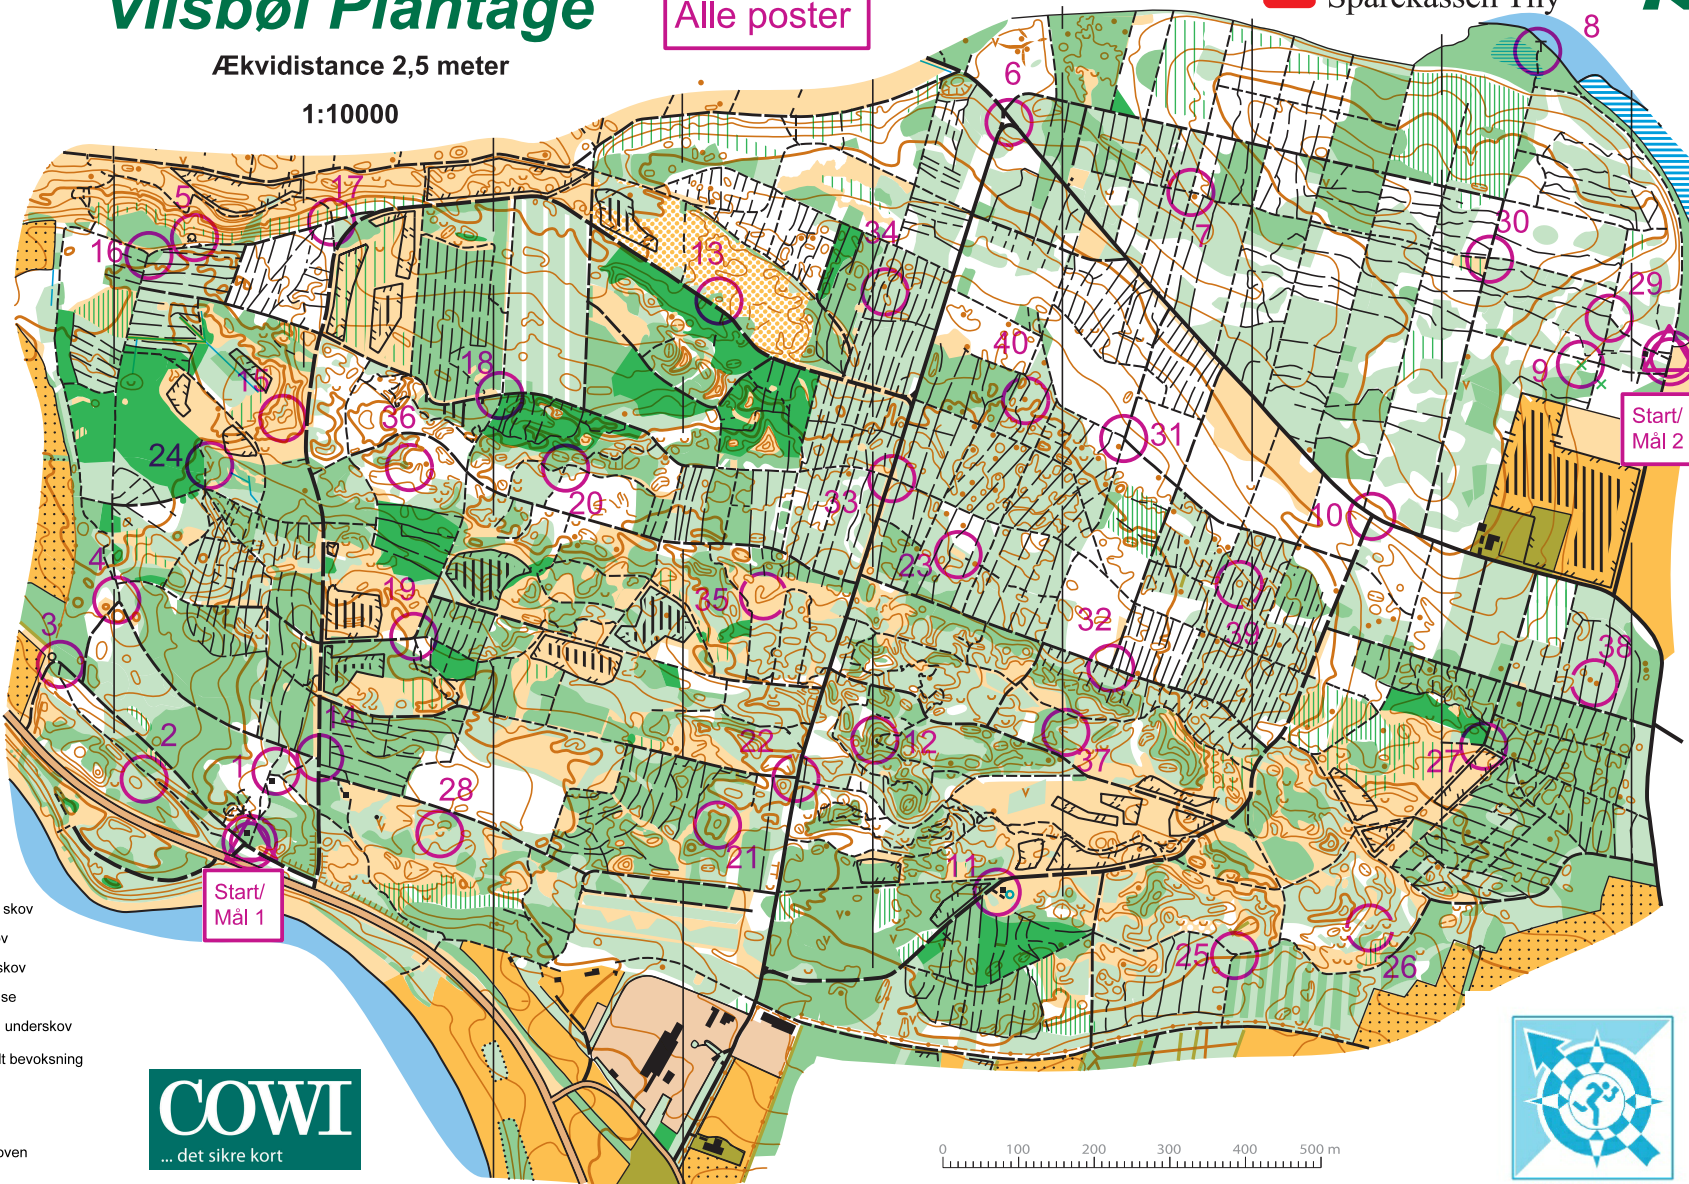

Vilsbøl Plantage

Alle poster

Ækvidistance 2,5 meter

1:10000

SIGNATURFORKLARING:

- Vej
- Mindre vej
- God skovvej
- God sti, skovvej
- Sti
- Utydelig sti
- Hugning
- Hegn, højt hegn
- Bebyggelse, bygning
- Forbudt område
- Sten, mindesten
- Lille tårn, fodersted
- Højdekurve, tællekurve
- Hjelpekurve
- Høj, punkthøj
- Lavning, lille lavning, hul
- Skrænt
- Sø, dam, vandhul, brønd
- Grøft/bæk, lille grøft
- Mose
- Åbent kulturland
- Åbent område
- Dyrket område
- Asfalt, singels
- Let gennemløbelig skov
- Langsomt gennemløbelig skov
- Svært gennemløbelig skov
- Svært gennemtrængelig skov
- Tydelig bevoksningsgrænse
- Langsomt gennemløbelig underskov
- Åbent område med spredt bevoksning
- Bænk, specielt træ
- Rækkefølge
- Postpælens nummer i skoven

NORDVEST OK

1	2	3	4	5	6	7	8	9	10	11	12	13	14	15
16	17	18	19	20	21	22	23	24	25	26	27	28	29	30